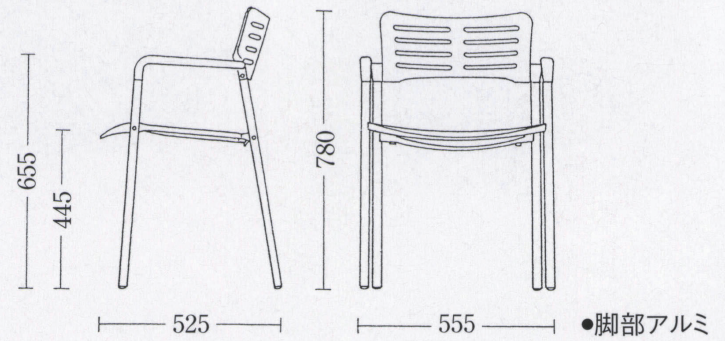

# S.S-400

アルミダイキャスト

●クッションは別売

F-14

F-15

SS-400・S (室内用)

¥27,500

SS-400・S (屋外用)

¥29,300

SS-400・W (室内用)

¥27,500

SS-400・W (屋外用)

¥29,300

※組立出荷品の為、運賃は別途となります。