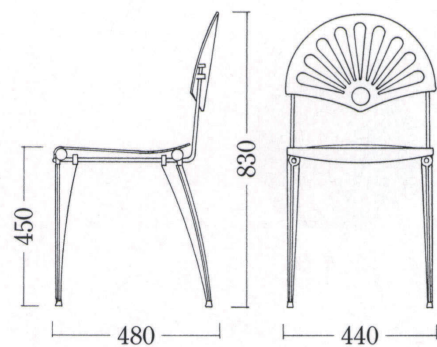

S.S-300

アルミダイキャスト

●クッションは別売

F-14

F-15

●脚部鏡面仕上げ

SS-300・S (室内用)

¥29,700