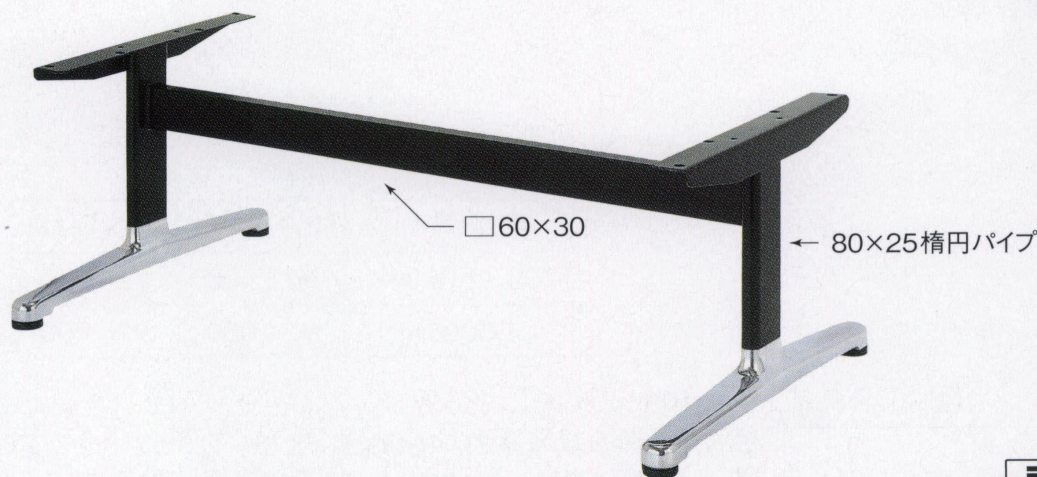

BT-S-560-Btype

アルミダイキャスト
長イス脚

 アジャスター付

14 (ベース鏡面)

間口(芯々)	14
700~1,000mm	¥23,400
1,300mm	¥24,000

テーパー式

- 長イス脚の基準高さは450mmまでとなっています。
- 長イス脚はポールとジョイントパイプは溶接しております。
- ※長イス脚は組立出荷品の為、運賃は別途となります。

SD-580-Btype

アルミダイキャスト
長イス脚

 アジャスター付

14 (ベース鏡面)

間口(芯々)	14
700~1,000mm	¥20,700
1,300mm	¥21,300

テーパー式

- 長イス脚の基準高さは450mmまでとなっています。
- 長イス脚はポールとジョイントパイプは溶接しております。
- ※長イス脚は組立出荷品の為、運賃は別途となります。

SD-Y-560-Btype

アルミダイキャスト
長イス脚

 アジャスター付

14 (ベース鏡面)

間口(芯々)	14
700~1,000mm	¥29,700
1,300mm	¥30,500
1,600mm	¥31,500

ボルト固定式

- 長イス脚の基準高さは450mmまでとなっています。
- 長イス脚はポールとジョイントパイプは溶接しております。
- ※長イス脚は組立出荷品の為、運賃は別途となります。