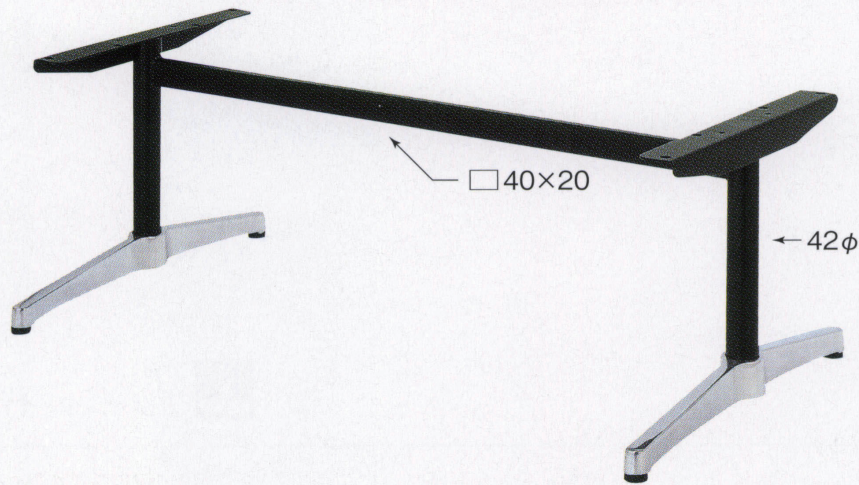

BT-S-560-Btype

アルミダイキャスト
長イス脚

 アジャスター付

14 (ベース鏡面)

間口(芯々)	14
700~1,000mm	¥23,400
1,300mm	¥24,000

テーパー式

- 長イス脚の基準高さは450mmまでとなっています。
- 長イス脚はポールとジョイントパイプは溶接しております。
- ※長イス脚は組立出荷品の為、運賃は別途となります。

SD-580-Btype

アルミダイキャスト
長イス脚

 アジャスター付

14 (ベース鏡面)

間口(芯々)	14
700~1,000mm	¥20,700
1,300mm	¥21,300

テーパー式

- 長イス脚の基準高さは450mmまでとなっています。
- 長イス脚はポールとジョイントパイプは溶接しております。
- ※長イス脚は組立出荷品の為、運賃は別途となります。

SD-Y-560-Btype

アルミダイキャスト
長イス脚

 アジャスター付

14 (ベース鏡面)

間口(芯々)	14
700~1,000mm	¥29,700
1,300mm	¥30,500
1,600mm	¥31,500

ボルト固定式

- 長イス脚の基準高さは450mmまでとなっています。
- 長イス脚はポールとジョイントパイプは溶接しております。
- ※長イス脚は組立出荷品の為、運賃は別途となります。