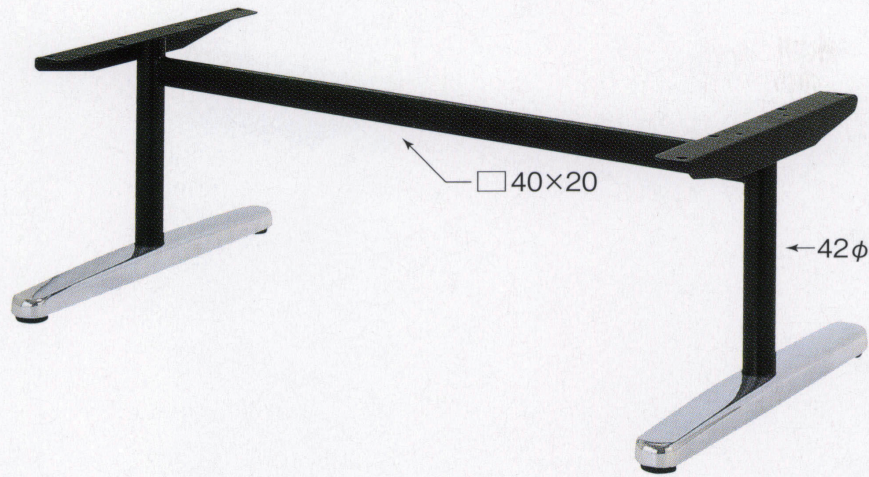

BT-S-560-Btype

アルミダイキャスト
長イス脚

 アジャスター付

14 (ベース鏡面)

間口(芯々)	14
700~1,000mm	¥23,400
1,300mm	¥24,000

テーパー式

- 長イス脚の基準高さは450mmまでとなっています。
- 長イス脚はポールとジョイントパイプは溶接しております。
- ※長イス脚は組立出荷品の為、運賃は別途となります。

SD-580-Btype

アルミダイキャスト
長イス脚

 アジャスター付

14 (ベース鏡面)

間口(芯々)	14
700~1,000mm	¥20,700
1,300mm	¥21,300

テーパー式

- 長イス脚の基準高さは450mmまでとなっています。
- 長イス脚はポールとジョイントパイプは溶接しております。
- ※長イス脚は組立出荷品の為、運賃は別途となります。

SD-Y-560-Btype

アルミダイキャスト
長イス脚

 アジャスター付

14 (ベース鏡面)

間口(芯々)	14
700~1,000mm	¥29,700
1,300mm	¥30,500
1,600mm	¥31,500

ボルト固定式

- 長イス脚の基準高さは450mmまでとなっています。
- 長イス脚はポールとジョイントパイプは溶接しております。
- ※長イス脚は組立出荷品の為、運賃は別途となります。