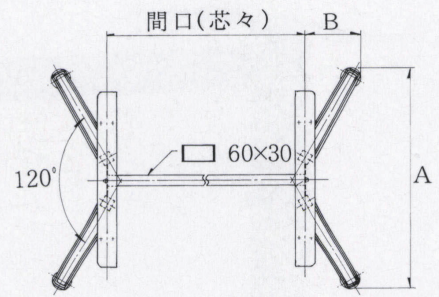

# SD-3D-V<sub>type</sub>

アルミダイキャスト  
テーブル脚

14 (ベース鏡面)

44

品名	ベースサイズ		ポール	受座	間口(芯々)	適合天板サイズ			
	A	B				14	44	88	
SD-3D-V-280	550	145	25角	450×53 (アングル)	1,000mmまで	1400×650	¥33,300	¥32,400	¥32,400
					1,300mmまで	1700×650	¥34,100	¥33,200	¥33,200

 アジャスター付
  ボルト固定式
  記載価格の高さは700mm迄です。