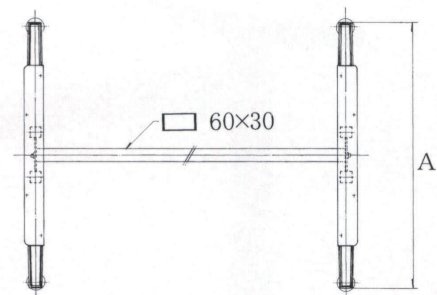

SD-3D-S-580type

アルミダイキャスト
テーブル脚

14 (ベース鏡面)

44

品名	ベースサイズ	ポール	受座	間口(芯々)	適合天板サイズ	14	44	88
	A				□			
SD-3D-S-580	593	25角	450×53 (アングル)	1,000mmまで	1200×700	¥33,300	¥32,400	¥32,400
				1,300mmまで	1500×700	¥34,100	¥33,200	¥33,200
				1,600mmまで	1800×700	¥35,100	¥34,200	¥34,200

アジャスター付

ボルト固定式

■記載価格の高さは700mm迄です。