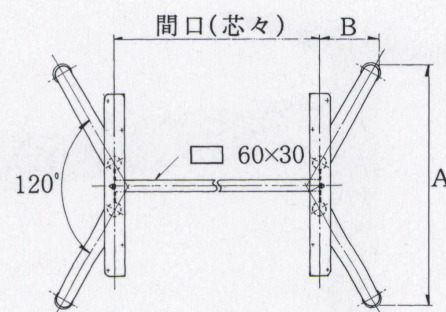

SD-V type

アルミダイキャスト
テーブル脚

14 (ベース鏡面)

44

品名	ベースサイズ		ポール	受座	間口(芯々)	適合天板サイズ			
	A	B				□	14	44	88
SD-V-340	620	175	32φ	450×53 (アングル)	1,000mmまで	1500×700	¥35,600	¥34,700	¥34,700
SD-V-265	490	137			1,000mmまで	1500×600	¥34,200	¥33,300	¥33,300

 アジャスター付
  ボルト固定式
 ■記載価格の高さは700mm迄です。