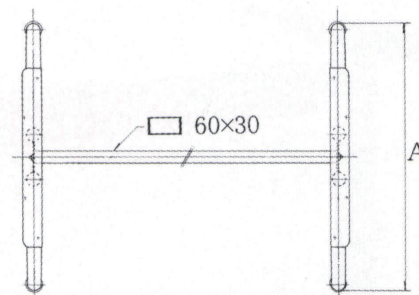

SD-S-550type

アルミダイキャスト
テーブル脚

14 (ベース鏡面)

44

品名	ベースサイズ	ポール	受座	間口(芯々)	適合天板サイズ	14	44	88
	A				□			
SD-S-550	550	32φ	450×53 (アングル)	1,000mmまで	1200×700	¥34,200	¥33,300	¥33,300
				1,300mmまで	1500×700	¥35,000	¥34,100	¥34,100
				1,600mmまで	1800×700	¥36,000	¥35,100	¥35,100

アジャスター付

ボルト固定式

■記載価格の高さは700mm迄です。