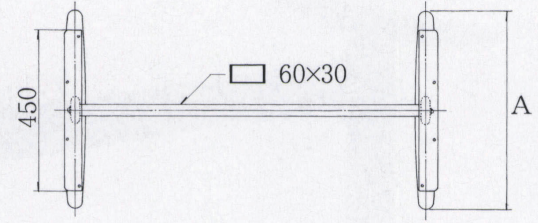

# SD-Y type

アルミダイキャスト  
テーブル脚

14 (ベース鏡面)

11  
(ベース鏡面)

44

品名	ベースサイズ	ポール	受座	間口(芯々)	適合天板サイズ	11	14	44	88
	A				□				
SD-Y-700	700	80×25 (楕円パイプ)	450×53 (アングル)	1,300mmまで	1500×900	¥39,200	¥33,800	¥32,900	¥33,900
				1,600mmまで	1800×900	¥40,200	¥34,800	¥33,900	¥34,900
SD-Y-560	564			1,000mmまで	1200×750	¥38,300	¥32,900	¥31,900	¥32,900
				1,300mmまで	1500×750	¥39,100	¥33,700	¥32,700	¥33,700
				1,600mmまで	1800×750	¥40,100	¥34,700	¥33,700	¥34,700

 アジャスター付
  ボルト固定式
  記載価格の高さは700mm迄です。