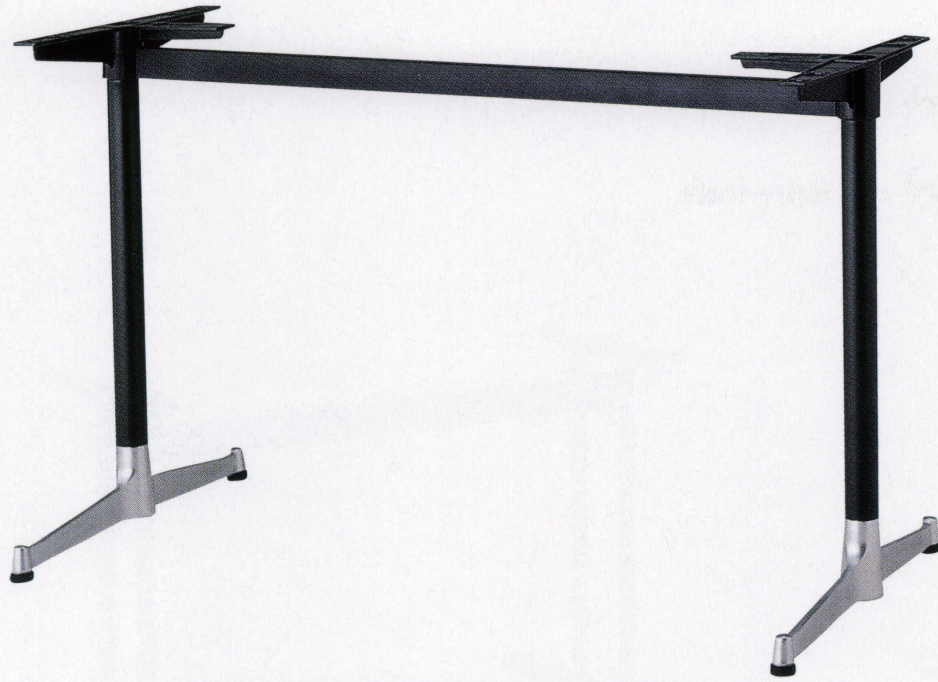

SLtype

アルミ鋳物
テーブル脚

14AM (ベースアルマイト)

■補助金具はジョイントパイプに加工が必要な為ご注文時に御指示下さい。

品名	ベースサイズ	ポール	受座	間口(芯々)	適合天板サイズ	14AM	44	88
	A				□			
SL-700	702	42φ	AT-450	1,300mmまで	1500×900	¥29,700	¥28,400	¥28,400
				1,600mmまで	1800×900	¥30,700	¥29,400	¥29,400
SL-550	555			1,000mmまで	1200×750	¥27,900	¥26,600	¥26,600
				1,300mmまで	1500×750	¥28,500	¥27,200	¥27,200
SL-450	460			1,000mmまで	1200×600	¥26,600	¥25,700	¥25,700

 アジャスター付
  ナット固定式
 ■記載価格の高さは700mm迄です。

SL-AFtype

アルミ鋳物
テーブル脚

22 (ゴールドカラークリアー)

■補助金具はジョイントパイプに加工が必要な為ご注文時に御指示下さい。

品名	ベースサイズ	ポール	受座	間口(芯々)	適合天板サイズ	22
	A				□	
SL-AF-700	702	49φ (アルミ)	AT-450	1,300mmまで	1500×900	¥36,000
				1,600mmまで	1800×900	¥37,000
SL-AF-550	555			1,000mmまで	1200×750	¥34,200
				1,300mmまで	1500×750	¥34,800
SL-AF-450	460			1,000mmまで	1200×600	¥32,900

 アジャスター付
  ナット固定式
 ■記載価格の高さは700mm迄です。