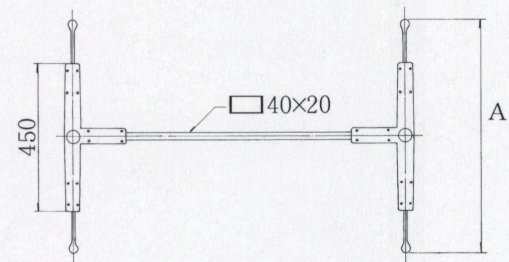

SLtype

アルミ鋳物
テーブル脚

14AM (ベースアルマイト)

■補助金具はジョイントパイプに加工が必要な為ご注文時に御指示下さい。

品名	ベースサイズ	ポール	受座	間口(芯々)	適合天板サイズ	14AM	44	88
	A				□			
SL-700	702	42φ	AT-450	1,300mmまで	1500×900	¥29,700	¥28,400	¥28,400
				1,600mmまで	1800×900	¥30,700	¥29,400	¥29,400
SL-550	555			1,000mmまで	1200×750	¥27,900	¥26,600	¥26,600
				1,300mmまで	1500×750	¥28,500	¥27,200	¥27,200
SL-450	460			1,000mmまで	1200×600	¥26,600	¥25,700	¥25,700

 アジャスター付
  ナット固定式
 ■記載価格の高さは700mm迄です。

SL-AFtype

アルミ鋳物
テーブル脚

22 (ゴールドカラークリアー)

■補助金具はジョイントパイプに加工が必要な為ご注文時に御指示下さい。

品名	ベースサイズ	ポール	受座	間口(芯々)	適合天板サイズ	22
	A				□	
SL-AF-700	702	49φ (アルミ)	AT-450	1,300mmまで	1500×900	¥36,000
				1,600mmまで	1800×900	¥37,000
SL-AF-550	555			1,000mmまで	1200×750	¥34,200
				1,300mmまで	1500×750	¥34,800
SL-AF-450	460			1,000mmまで	1200×600	¥32,900

 アジャスター付
  ナット固定式
 ■記載価格の高さは700mm迄です。