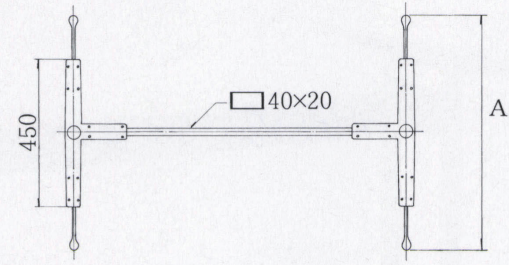

SLtype

アルミ鋳物
テーブル脚

14AM (ベースアルマイト)

■補助金具はジョイントパイプに加工が必要な為ご注文時に御指示下さい。

品名	ベースサイズ	ポール	受座	間口(芯々)	適合天板サイズ	14AM	44	88
	A				□			
SL-700	702	42φ	AT-450	1,300mmまで	1500×900	¥29,700	¥28,400	¥28,400
				1,600mmまで	1800×900	¥30,700	¥29,400	¥29,400
SL-550	555			1,000mmまで	1200×750	¥27,900	¥26,600	¥26,600
				1,300mmまで	1500×750	¥28,500	¥27,200	¥27,200
SL-450	460			1,000mmまで	1200×600	¥26,600	¥25,700	¥25,700

 アジャスター付
  ナット固定式
 ■記載価格の高さは700mm迄です。

SL-AFtype

アルミ鋳物
テーブル脚

22 (ゴールドカラークリアー)

■補助金具はジョイントパイプに加工が必要な為ご注文時に御指示下さい。

品名	ベースサイズ	ポール	受座	間口(芯々)	適合天板サイズ	22
	A				□	
SL-AF-700	702	49φ (アルミ)	AT-450	1,300mmまで	1500×900	¥36,000
				1,600mmまで	1800×900	¥37,000
SL-AF-550	555			1,000mmまで	1200×750	¥34,200
				1,300mmまで	1500×750	¥34,800
SL-AF-450	460			1,000mmまで	1200×600	¥32,900

 アジャスター付
  ナット固定式
 ■記載価格の高さは700mm迄です。