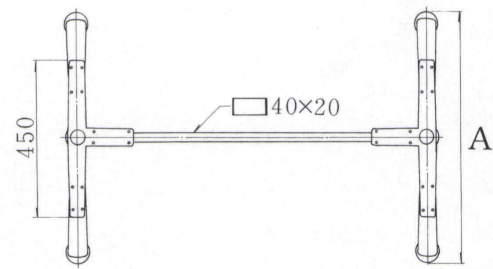

S-DX-660type

アルミダイキャスト
テーブル脚

14 (ベース鏡面)

44

●補助金具付は上代に1,900円プラスになります。

■補助金具はジョイントパイプに加工が必要な為ご注文時に御指示下さい。

品名	ベースサイズ	ポール	受座	間口(芯々)	適合天板サイズ	14	44	88
	A				□			
S-DX-660	660	42φ▼	AT-450	1,000mmまで	1200×800	¥27,000	¥26,100	¥27,100
				1,300mmまで	1500×800	¥27,600	¥26,700	¥27,700
				1,600mmまで	1800×800	¥28,600	¥27,700	¥28,700

アジャスター付

テーパー式

■記載価格の高さは700mm迄です。