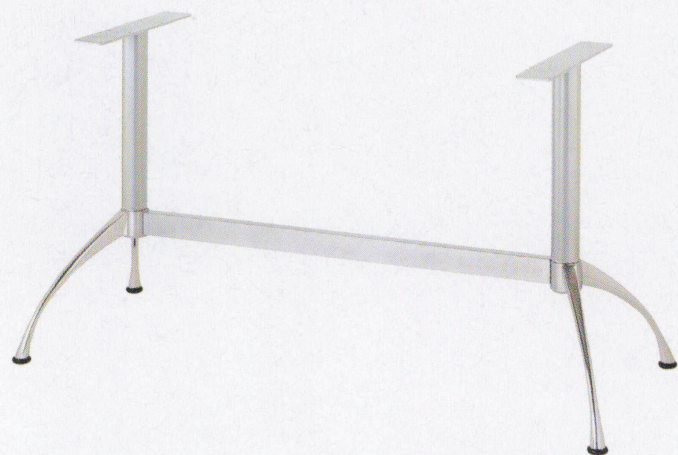

SS-V type

アルミダイキャスト
テーブル脚

14 (ベース鏡面)

18
(ベース鏡面)

88

品名	ベースサイズ		ポール	受座	間口(芯々)	適合天板サイズ			
	A	B				□	14	18	44/88
SS-V-360	650	195	60φ	FB75×450	1,000mmまで	1500×700	¥37,400	¥37,400	¥35,600
SS-V-260	520	160				1500×600	¥32,900	¥32,900	¥31,100

 アジャスター付
  ボルト固定式
  記載価格の高さは700mm迄です。