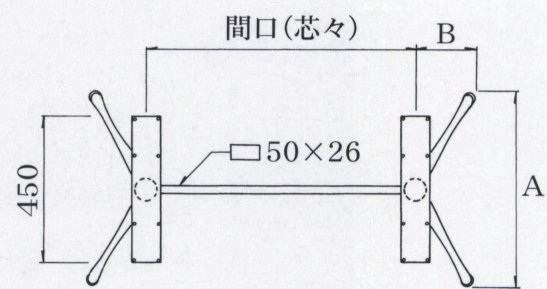

SS-V type

アルミダイキャスト
テーブル脚

14 (ベース鏡面)

18
(ベース鏡面)

88

品名	ベースサイズ		ポール	受座	間口(芯々)	適合天板サイズ			
	A	B				□	14	18	44/88
SS-V-360	650	195	60φ	FB75×450	1,000mmまで	1500×700	¥37,400	¥37,400	¥35,600
SS-V-260	520	160				1500×600	¥32,900	¥32,900	¥31,100

 アジャスター付
  ボルト固定式
  記載価格の高さは700mm迄です。