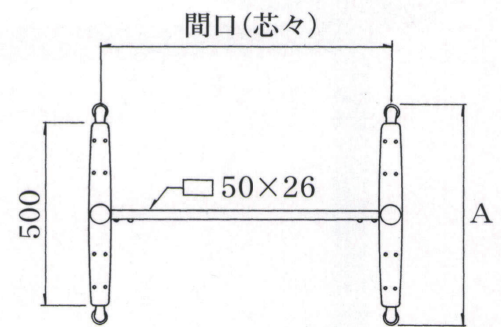

SS-260-S_{type}

アルミダイキャスト
テーブル脚

14 (ベース鏡面)

SS-260-S 60φ

●補助金具付は上代に1,900円プラスになります。

SS-260-S 42φ

14AM (ベースアルマイト)

44

■補助金具はジョイントパイプに加工が必要な為ご注文時に御指示下さい。

品名	ベースサイズ	ポール	受座	間口(芯々)	適合天板サイズ	11	14AM	14	44/88
	A				□				
SS-260-S	600	60φ	AT-500	1,000mmまで	1200×700	¥38,700	¥38,700	¥36,000	¥34,200
				1,300mmまで	1500×700	¥39,500	¥39,500	¥36,800	¥35,000
		42φ	AT-450	1,000mmまで	1200×700	¥34,700	¥35,100	¥32,000	¥30,200
				1,300mmまで	1500×700	¥35,300	¥35,700	¥32,600	¥30,800

アジャスター付

ボルト固定式

■記載価格の高さは700mm迄です。