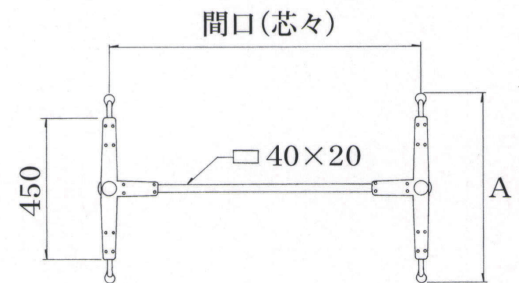

SS-260-S_{type}

アルミダイキャスト
テーブル脚

14 (ベース鏡面)

SS-260-S 60φ

●補助金具付は上代に1,900円プラスになります。

SS-260-S 42φ

14AM (ベースアルマイト)

44

■補助金具はジョイントパイプに加工が必要な為ご注文時に御指示下さい。

品名	ベースサイズ	ポール	受座	間口(芯々)	適合天板サイズ	11	14AM	14	44/88
	A				□				
SS-260-S	600	60φ	AT-500	1,000mmまで	1200×700	¥38,700	¥38,700	¥36,000	¥34,200
				1,300mmまで	1500×700	¥39,500	¥39,500	¥36,800	¥35,000
		42φ	AT-450	1,000mmまで	1200×700	¥34,700	¥35,100	¥32,000	¥30,200
				1,300mmまで	1500×700	¥35,300	¥35,700	¥32,600	¥30,800

アジャスター付

ボルト固定式

■記載価格の高さは700mm迄です。