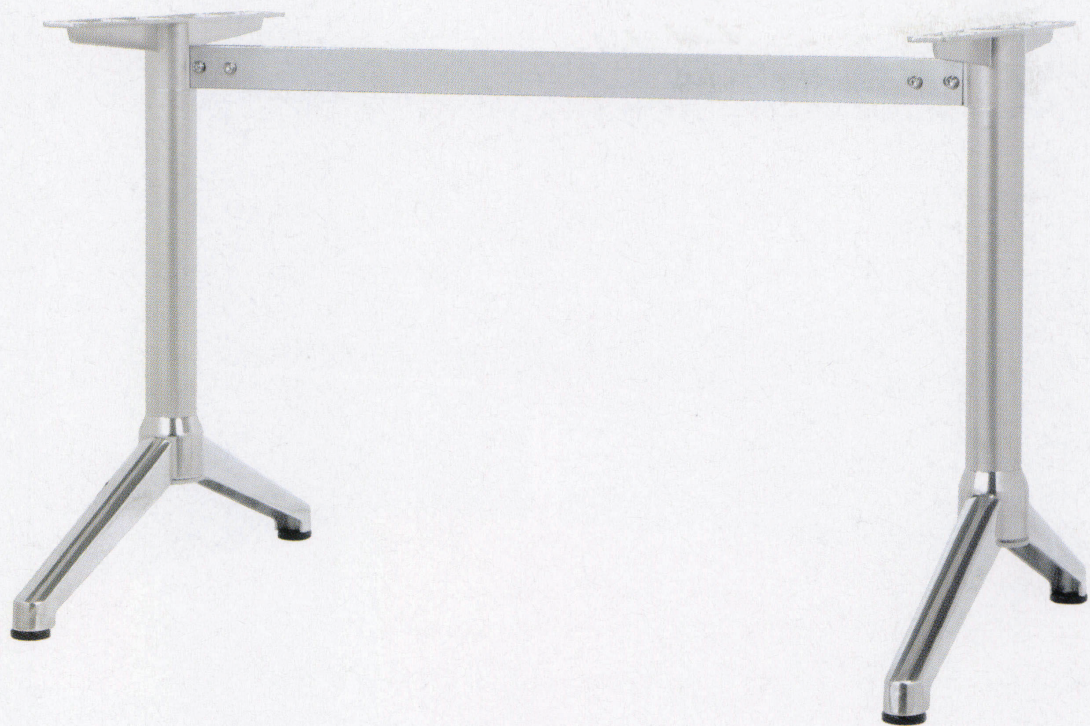

DC-Y type

アルミ鋳物
テーブル脚

18 (ベース鏡面)

●補助金具付は上代に1,900円プラスになります。

14AM
(ベースアルマイト)

44

88

■補助金具はジョイントパイプに加工が必要な為ご注文時に御指示下さい。

品名	ベースサイズ	ポール	受座	間口(芯々)	適合天板サイズ	14AM	14/18	44/88
	A				□			
DC-Y-700	700	60φ	AT-500	1,000mmまで	1200×900	¥41,900	¥40,100	¥38,300
				1,300mmまで	1500×900	¥42,700	¥40,900	¥39,100
				1,600mmまで	1800×900	¥43,700	¥41,900	¥40,100

アジャスター付

ボルト固定式

■記載価格の高さは700mm迄です。