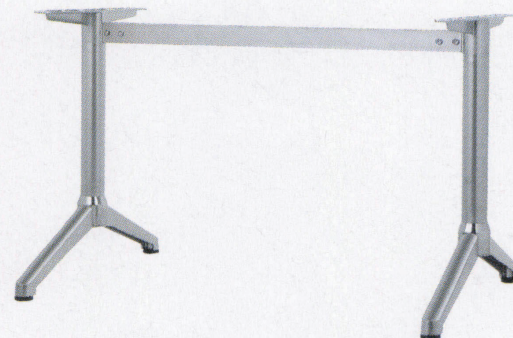

DC-Y type

アルミ鋳物
テーブル脚

18 (ベース鏡面)

●補助金具付は上代に1,900円プラスになります。

14AM
(ベースアルマイト)

44

88

■補助金具はジョイントパイプに加工が必要な為ご注文時に御指示下さい。

品名	ベースサイズ	ポール	受座	間口(芯々)	適合天板サイズ	14AM	14/18	44/88
	A				□			
DC-Y-700	700	60φ	AT-500	1,000mmまで	1200×900	¥41,900	¥40,100	¥38,300
				1,300mmまで	1500×900	¥42,700	¥40,900	¥39,100
				1,600mmまで	1800×900	¥43,700	¥41,900	¥40,100

アジャスター付

ボルト固定式

■記載価格の高さは700mm迄です。