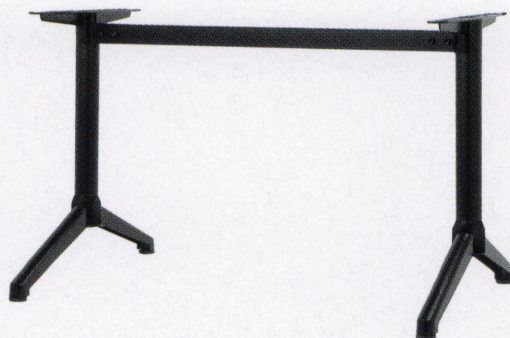

DC-Y type

アルミ鋳物
テーブル脚

18 (ベース鏡面)

●補助金具付は上代に1,900円プラスになります。

14AM
(ベースアルマイト)

44

88

■補助金具はジョイントパイプに加工が必要な為ご注文時に御指示下さい。

品名	ベースサイズ	ポール	受座	間口(芯々)	適合天板サイズ	14AM	14/18	44/88
	A				□			
DC-Y-700	700	60φ	AT-500	1,000mmまで	1200×900	¥41,900	¥40,100	¥38,300
				1,300mmまで	1500×900	¥42,700	¥40,900	¥39,100
				1,600mmまで	1800×900	¥43,700	¥41,900	¥40,100

アジャスター付

ボルト固定式

■記載価格の高さは700mm迄です。