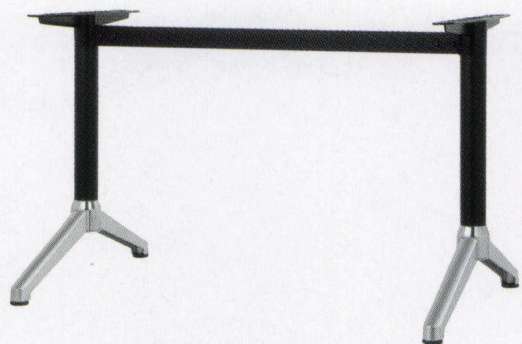

DC-Y type

アルミ鋳物
テーブル脚

18 (ベース鏡面)

●補助金具付は上代に1,900円プラスになります。

14AM
(ベースアルマイト)

44

88

■補助金具はジョイントパイプに加工が必要な為ご注文時に御指示下さい。

品名	ベースサイズ	ポール	受座	間口(芯々)	適合天板サイズ	14AM	14/18	44/88
	A				□			
DC-Y-700	700	60φ	AT-500	1,000mmまで	1200×900	¥41,900	¥40,100	¥38,300
				1,300mmまで	1500×900	¥42,700	¥40,900	¥39,100
				1,600mmまで	1800×900	¥43,700	¥41,900	¥40,100

アジャスター付

ボルト固定式

■記載価格の高さは700mm迄です。