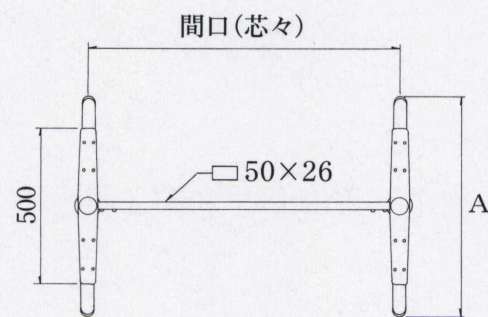

DC-Y type

アルミ鋳物
テーブル脚

18 (ベース鏡面)

●補助金具付は上代に1,900円プラスになります。

14AM
(ベースアルマイト)

44

88

■補助金具はジョイントパイプに加工が必要な為ご注文時に御指示下さい。

品名	ベースサイズ	ポール	受座	間口(芯々)	適合天板サイズ	14AM	14/18	44/88
	A				□			
DC-Y-700	700	60φ	AT-500	1,000mmまで	1200×900	¥41,900	¥40,100	¥38,300
				1,300mmまで	1500×900	¥42,700	¥40,900	¥39,100
				1,600mmまで	1800×900	¥43,700	¥41,900	¥40,100

アジャスター付

ボルト固定式

■記載価格の高さは700mm迄です。