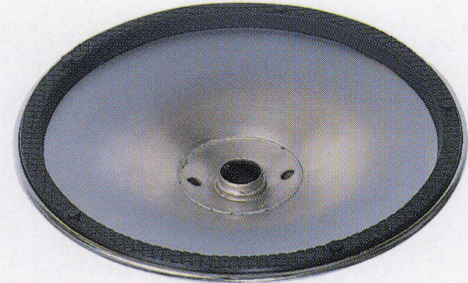

### RSリング

不快な音が出ず床面にキズをつけずに従来品に比べてすべりにくく設計しております。

材質: ポリエチレン

360φ ¥1,000 390φ ¥1,100

430φ ¥1,300

■RSリングは別途です。

■RSリングは納入後の取り付けが出来ない為、注文時に御指示下さい。

14

22

44

88

■受座U-CK-N200を使用の場合、上代に400円プラスになります。

品名	ベースサイズ	ポール	受座	11	14	22	44	88
RS	430φ	38φ▼	U-CK-N150	¥11,300	¥10,400	¥12,800	¥8,300	¥8,300
	390φ			¥9,900	¥9,100	¥11,500	¥7,400	¥7,400
	360φ			¥9,600	¥8,700	¥11,100	¥7,200	¥7,200