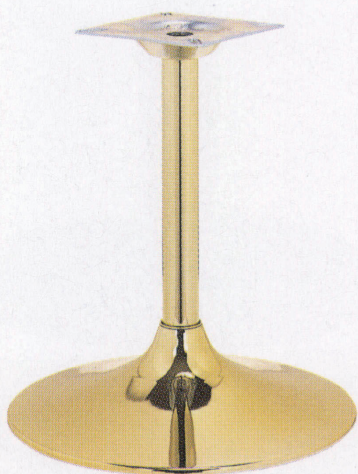

### RSリング

不快な音が出ず床面にキズをつけずに従来品に比べてすべりにくく設計しております。

材質: ポリエチレン

360φ ¥1,000 390φ ¥1,100

430φ ¥1,300

■RSリングは別途です。

■RSリングは納入後の取り付けが出来ない為、注文時に御指示下さい。

14

22

44

88

■受座U-CK-N200を使用の場合、上代に400円プラスになります。

品名	ベースサイズ	ポール	受座	11	14	22	44	88
RS	430φ	38φ▼	U-CK-N150	¥11,300	¥10,400	¥12,800	¥8,300	¥8,300
	390φ			¥9,900	¥9,100	¥11,500	¥7,400	¥7,400
	360φ			¥9,600	¥8,700	¥11,100	¥7,200	¥7,200