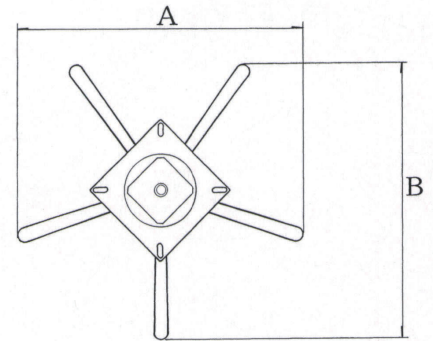

FD-320type

アルミダイキャスト
イス脚

14-A (ベース鏡面)

11-A (ベース鏡面)

(ベースサイズ)

44-A

88-A

■受座U-CK-N200を使用の場合、上代に400円プラスになります。

品名	ベースサイズ		ポール	受座	11-A	14-A	44-A/88-A
	A	B					
FD-320	595	570	38φ▼	U-CK-N170	¥13,700	¥12,800	¥12,400

アジャスター付

テーパー式

■記載価格の高さは450mm迄です。

14-C (ベース鏡面)

11-C (ベース鏡面)

44-C

■受座U-CK-N200を使用の場合、上代に400円プラスになります。

品名	ベースサイズ		ポール	受座	11-C	14-C	44-C/88-C
	A	B					
FD-320	595	570	38φ▼	U-CK-N170	¥16,200	¥15,300	¥14,900

テーパー式

■記載価格の高さは450mm迄です。