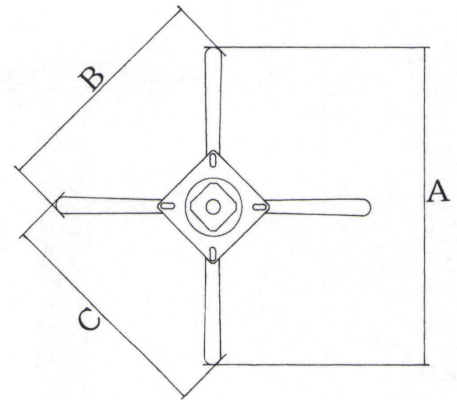

CD-580type

アルミダイキャスト
イス脚

11-A (ベース鏡面)

14-A

(ベースサイズ)

22-A

44-A

■受座U-CK-N200を使用の場合、上代に400円プラスになります。

品名	ベースサイズ			ポール	受座	11-A	14-A	22-A	44-A/88-A
	A	B	C						
CD-580	590	425	425	38φ↓	U-CK-N150	¥11,800	¥10,900	¥13,600	¥10,500

 アジャスター付
  テーパー式
 ■記載価格の高さは450mm迄です。

14-C (ベース鏡面)

11-C
(ベース鏡面)

44-C

88-C

■受座U-CK-N200を使用の場合、上代に400円プラスになります。

品名	ベースサイズ			ポール	受座	11-C	14-C	44-C/88-C
	A	B	C					
CD-580	590	425	425	38φ↓	U-CK-N150	¥14,100	¥13,200	¥12,700

 テーパー式
 ■記載価格の高さは450mm迄です。