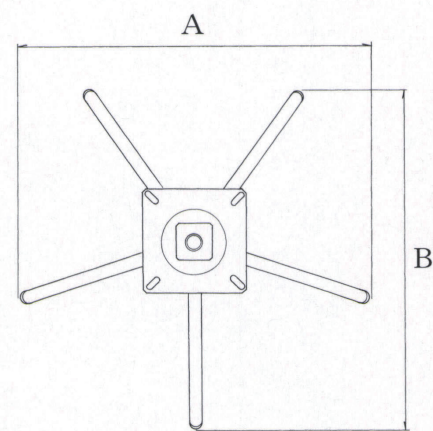

FD-300type アルミダイキャスト イス脚

11-A (ベース鏡面)

(ベースサイズ)

14-A
(ベース鏡面)

44-A

■受座U-CK-N200を使用の場合、上代に400円プラスになります。

品名	ベースサイズ		ポール	受座	11-A	14-A	44-A	88-A
	A	B						
FD-300	573	545	38φ [▼]	U-CK-N170	¥13,900	¥13,100	¥12,600	¥13,600

 アジャスター付
  テーパー式
 ■記載価格の高さは450mm迄です。