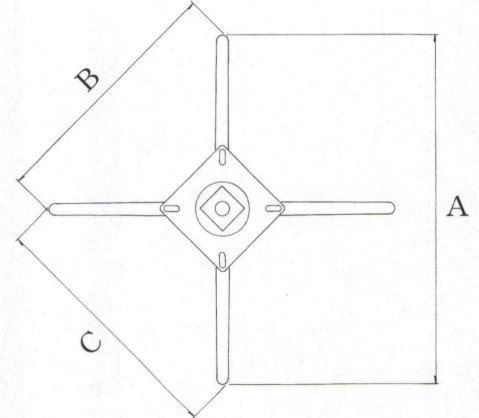

DH-Ctype

アルミダイキャスト
イス脚

(ベースサイズ)

14-A (ベース鏡面)

11-A
(ベース鏡面)

88-A

44-A

■受座U-CK-N200を使用の場合、上代に400円プラスになります。

■回転式の場合、最低高さはH370mmです。

品名	ベースサイズ			ポール	受座	11-A	14-A	44-A/88-A
	A	B	C					
DH-C	650	470	470	38φ	U-CK-N170	¥19,700	¥18,800	¥17,900

アジャスター付

テーパー式 ■記載価格の高さは450mm迄です。

※納品後の高さ変更は出来ませんので、ご注意ください。

※組立出荷品の為、運賃は別途となります。