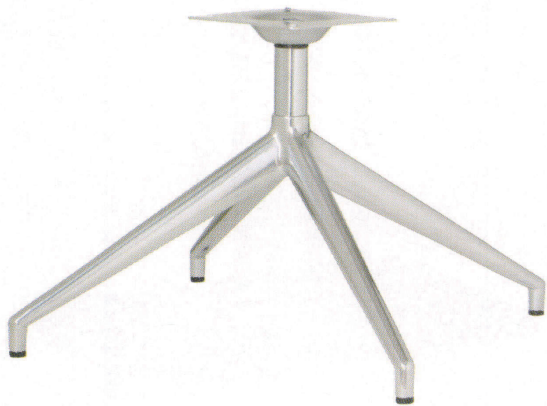

DH-Ctype

アルミダイキャスト
イス脚

(ベースサイズ)

14-A (ベース鏡面)

11-A
(ベース鏡面)

88-A

44-A

■受座U-CK-N200を使用の場合、上代に400円プラスになります。

■回転式の場合、最低高さはH370mmです。

品名	ベースサイズ			ポール	受座	11-A	14-A	44-A/88-A
	A	B	C					
DH-C	650	470	470	38φ	U-CK-N170	¥19,700	¥18,800	¥17,900

アジャスター付

テーパー式 ■記載価格の高さは450mm迄です。

※納品後の高さ変更は出来ませんので、ご注意ください。

※組立出荷品の為、運賃は別途となります。