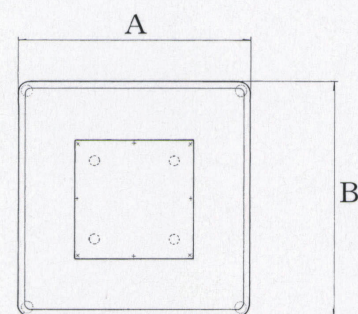

# ST-5D-F<sup>type</sup> スチールベース テーブル脚

41

(ベースサイズ)

44

99

品名	ベースサイズ		ポール	受座	適合天板サイズ		41	44	88/99
	A	B			□	○			
ST-5D-F	580	580	25φ×4本 200P	U-TF300	900角	950φ	¥31,000	¥27,000	¥28,500
	460	460	25φ×4本 150P		750角	850φ	¥27,200	¥23,000	¥24,000
	380	380	25φ×4本 125P				550角	650φ	¥24,200

 アジャスター付
  ボルト固定式
 ■記載価格の高さは700mm迄です。