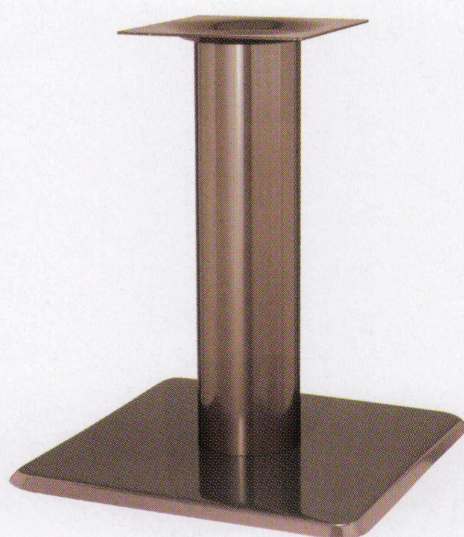

# ST-5D-Ltype

スチールベース  
テーブル脚

11

(ベースサイズ)

14

99

44

品名	ベースサイズ		ポール	受座	適合天板サイズ		11	14	44	88/99
	A	B			□	○				
ST-5D-L	580	580	165φ	U-TF300	900角	900φ	¥44,600	¥39,600	¥33,800	¥35,300
			139φ				¥40,100	¥37,400	¥31,500	¥33,000
	460	460			750角	800φ	¥31,500	¥28,900	¥26,400	¥27,400

 アジャスター付
  ボルト固定式
  記載価格の高さは700mm迄です。