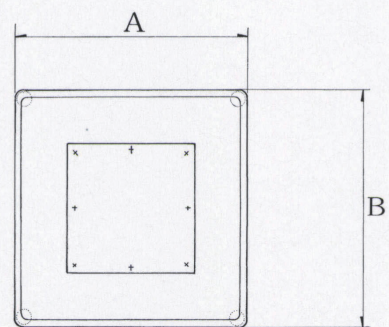

# ST-5D-Ltype

スチールベース  
テーブル脚

11

(ベースサイズ)

14

99

44

品名	ベースサイズ		ポール	受座	適合天板サイズ		11	14	44	88/99
	A	B			□	○				
ST-5D-L	580	580	165φ	U-TF300	900角	900φ	¥44,600	¥39,600	¥33,800	¥35,300
			139φ				¥40,100	¥37,400	¥31,500	¥33,000
	460	460			750角	800φ	¥31,500	¥28,900	¥26,400	¥27,400

 アジャスター付
  ボルト固定式
  記載価格の高さは700mm迄です。