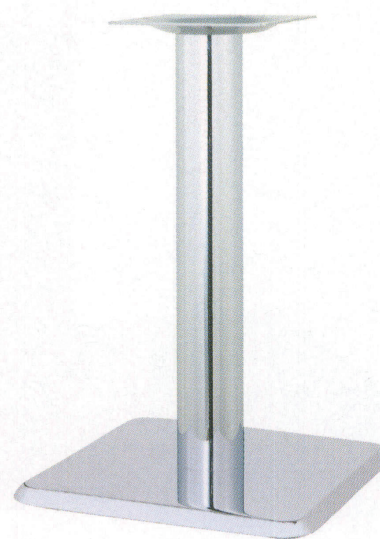

# ST-5D<sup>type</sup>

スチールベース  
テーブル脚

44

(ベースサイズ)

11

14

22

99

品名	ベースサイズ		ポール	受座	適合天板サイズ		11	14	22	44	88/99
	A	B			□	○					
ST-5D	580	580	101φ	U-TP300	850角	900φ	¥33,300	¥30,200	¥36,000	¥25,200	¥26,700
	460	460		U-TP240	700角	750φ	¥26,600	¥23,400	¥28,800	¥19,900	¥20,900
	380	380	76φ		550角	600φ	¥21,800	¥19,900	¥24,100	¥17,800	¥18,800
							¥19,100	¥17,300	¥21,400	¥14,900	¥15,900

アジャスター付

ボルト固定式

■記載価格の高さは700mm迄です。