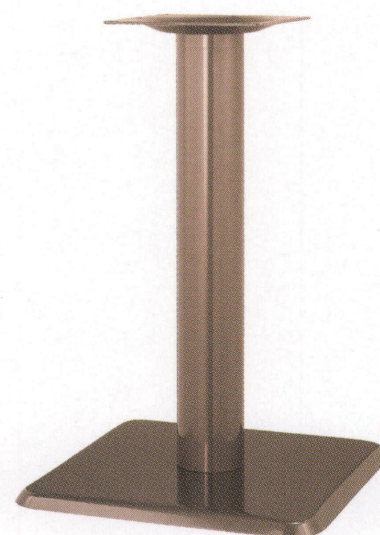

# ST-5D<sup>type</sup>

スチールベース  
テーブル脚

44

(ベースサイズ)

11

14

22

99

品名	ベースサイズ		ポール	受座	適合天板サイズ		11	14	22	44	88/99
	A	B			□	○					
ST-5D	580	580	101φ	U-TP300	850角	900φ	¥33,300	¥30,200	¥36,000	¥25,200	¥26,700
	460	460		U-TP240	700角	750φ	¥26,600	¥23,400	¥28,800	¥19,900	¥20,900
	380	380	76φ		550角	600φ	¥21,800	¥19,900	¥24,100	¥17,800	¥18,800
							¥19,100	¥17,300	¥21,400	¥14,900	¥15,900

アジャスター付

ボルト固定式

■記載価格の高さは700mm迄です。