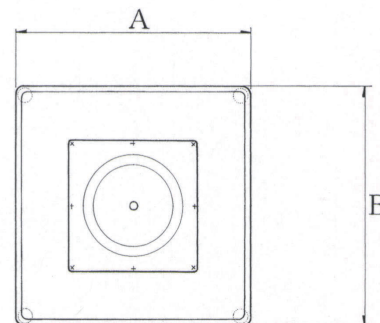

# ST-5D<sup>type</sup>

スチールベース  
テーブル脚

44

(ベースサイズ)

11

14

22

99

品名	ベースサイズ		ポール	受座	適合天板サイズ		11	14	22	44	88/99
	A	B			□	○					
ST-5D	580	580	101φ	U-TP300	850角	900φ	¥33,300	¥30,200	¥36,000	¥25,200	¥26,700
	460	460		U-TP240	700角	750φ	¥26,600	¥23,400	¥28,800	¥19,900	¥20,900
	380	380	76φ		550角	600φ	¥21,800	¥19,900	¥24,100	¥17,800	¥18,800
							¥19,100	¥17,300	¥21,400	¥14,900	¥15,900

アジャスター付

ボルト固定式

■記載価格の高さは700mm迄です。