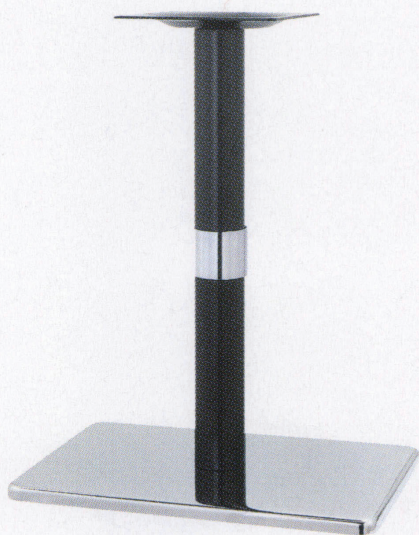

442-R

(ベースサイズ)

141-R

242-R

441-R

品名	ベースサイズ		ポール	受座	適合天板サイズ □	141-R	242-R	441-R	442-R
	A	B							
TST	680	450	101φ	U-TP300	900×700	¥34,600	¥35,900	¥29,200	¥29,200
			76φ		800×700	¥30,200	¥31,600	¥24,800	¥24,800
	550	370	101φ	U-TP240	750×600	¥24,700	¥26,100	¥22,000	¥22,000
			76φ			¥21,200	¥22,600	¥18,500	¥18,500

 アジャスター付
  ボルト固定式
  記載価格の高さは700mm迄です。