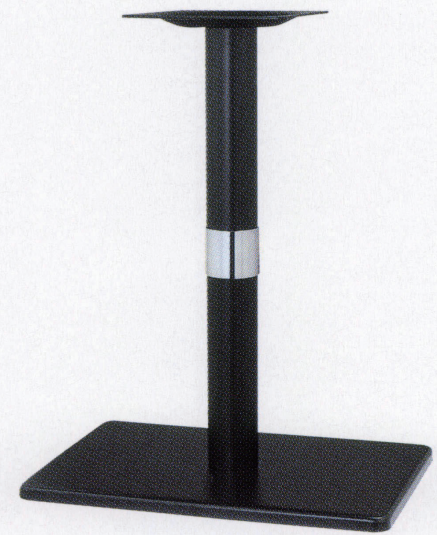

442-R

(ベースサイズ)

141-R

242-R

441-R

品名	ベースサイズ		ポール	受座	適合天板サイズ □	141-R	242-R	441-R	442-R
	A	B							
TST	680	450	101φ	U-TP300	900×700	¥34,600	¥35,900	¥29,200	¥29,200
			76φ		800×700	¥30,200	¥31,600	¥24,800	¥24,800
	550	370	101φ	U-TP240	750×600	¥24,700	¥26,100	¥22,000	¥22,000
			76φ			¥21,200	¥22,600	¥18,500	¥18,500

 アジャスター付
  ボルト固定式
  記載価格の高さは700mm迄です。