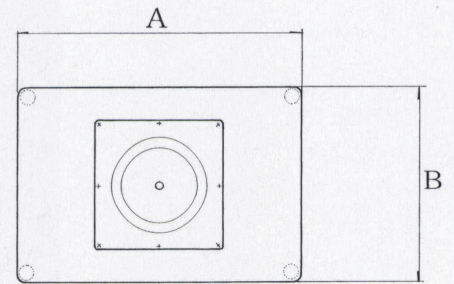

442-R

(ベースサイズ)

141-R

242-R

441-R

品名	ベースサイズ		ポール	受座	適合天板サイズ □	141-R	242-R	441-R	442-R
	A	B							
TST	680	450	101φ	U-TP300	900×700	¥34,600	¥35,900	¥29,200	¥29,200
			76φ		800×700	¥30,200	¥31,600	¥24,800	¥24,800
	550	370	101φ	U-TP240	750×600	¥24,700	¥26,100	¥22,000	¥22,000
			76φ			¥21,200	¥22,600	¥18,500	¥18,500

 アジャスター付
  ボルト固定式
  記載価格の高さは700mm迄です。