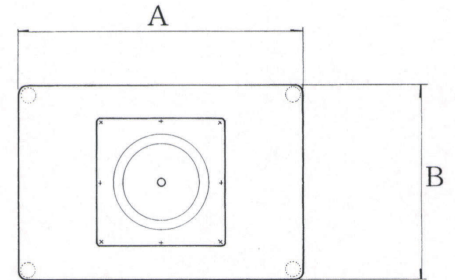

441-H

(ベースサイズ)

114-H

141-H

242-H

品名	ベースサイズ		ポール	受座	適合天板サイズ □	114-H	141-H	242-H	441-H
	A	B							
TST	680	450	101φ	U-TP300	900×700	¥35,500	¥33,800	¥35,200	¥28,300
	550	370		76φ	U-TP240	750×600	¥27,700	¥25,700	¥27,300
			¥22,900				¥22,200	¥23,900	¥19,600

アジャスター付

ボルト固定式

■記載価格の高さは700mm迄です。