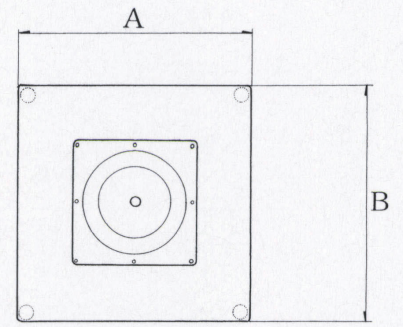

442-R

(ベースサイズ)

242-R

441-R

141-R

品名	ベースサイズ		ポール	受座	適合天板サイズ		141-R	242-R	441-R	442-R
	A	B			□	○				
ST	570	570	101φ	U-TP300	850角	900φ	¥31,500	¥33,300	¥26,500	¥26,500
	500	500			800角	850φ	¥28,100	¥29,400	¥24,500	¥24,500
			750角	800φ	¥24,600	¥25,900	¥21,000	¥21,000		
	450	450	101φ	U-TP240	700角	750φ	¥24,700	¥26,100	¥22,500	¥22,500
			76φ		700角	750φ	¥21,200	¥22,600	¥19,000	¥19,000
	370	370	76φ		550角	600φ	¥18,500	¥19,900	¥16,100	¥16,100

 アジャスター付
  ボルト固定式
  記載価格の高さは700mm迄です。