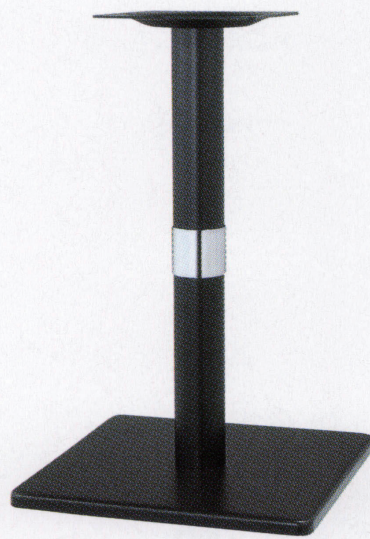

442-R

(ベースサイズ)

242-R

441-R

141-R

品名	ベースサイズ		ポール	受座	適合天板サイズ		141-R	242-R	441-R	442-R
	A	B			□	○				
ST	570	570	101φ	U-TP300	850角	900φ	¥31,500	¥33,300	¥26,500	¥26,500
	500	500			800角	850φ	¥28,100	¥29,400	¥24,500	¥24,500
			750角	800φ	¥24,600	¥25,900	¥21,000	¥21,000		
	450	450	101φ	U-TP240	700角	750φ	¥24,700	¥26,100	¥22,500	¥22,500
			76φ		700角	750φ	¥21,200	¥22,600	¥19,000	¥19,000
	370	370	76φ		550角	600φ	¥18,500	¥19,900	¥16,100	¥16,100

 アジャスター付
  ボルト固定式
  記載価格の高さは700mm迄です。