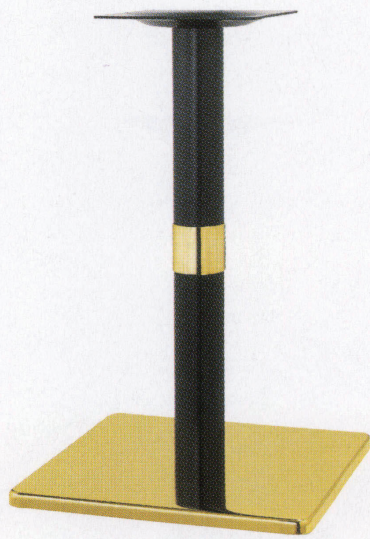

442-R

(ベースサイズ)

242-R

441-R

141-R

品名	ベースサイズ		ポール	受座	適合天板サイズ		141-R	242-R	441-R	442-R
	A	B			□	○				
ST	570	570	101φ	U-TP300	850角	900φ	¥31,500	¥33,300	¥26,500	¥26,500
	500	500			800角	850φ	¥28,100	¥29,400	¥24,500	¥24,500
			750角	800φ	¥24,600	¥25,900	¥21,000	¥21,000		
	450	450	101φ	U-TP240	700角	750φ	¥24,700	¥26,100	¥22,500	¥22,500
			76φ		700角	750φ	¥21,200	¥22,600	¥19,000	¥19,000
	370	370	76φ		550角	600φ	¥18,500	¥19,900	¥16,100	¥16,100

 アジャスター付
  ボルト固定式
  記載価格の高さは700mm迄です。