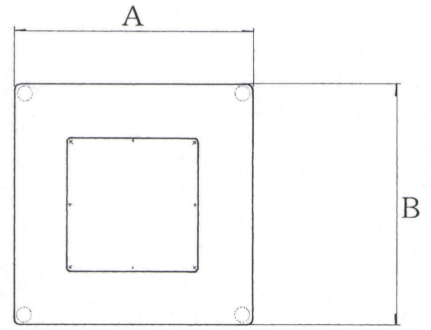

# ST-K<sup>type</sup>

スチールベース  
テーブル脚

99

(ベースサイズ)

14

44

品名	ベースサイズ		ポール	受座	適合天板サイズ		14	44/88	99
	A	B			□	○			
ST-K	570	570	100角	U-TF300	850角	900φ	¥29,300	¥24,300	¥25,800
	500	500			800角	850φ	¥25,900	¥22,300	¥23,300
	450	450	75角	U-TF240	750角	800φ	¥25,000	¥21,400	¥22,400
			100角		700角	750φ	¥22,500	¥20,300	¥21,300
	370	370	75角		¥21,600	¥19,400	¥20,400		
			550角		600φ	¥18,900	¥16,400	¥17,400	

アジャスター付

ボルト固定式

■記載価格の高さは700mm迄です。