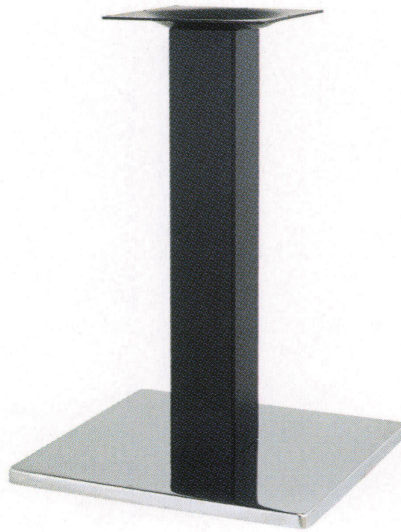

# ST-K<sup>type</sup>

スチールベース  
テーブル脚

99

(ベースサイズ)

14

44

品名	ベースサイズ		ポール	受座	適合天板サイズ		14	44/88	99
	A	B			□	○			
ST-K	570	570	100角	U-TF300	850角	900φ	¥29,300	¥24,300	¥25,800
	500	500			800角	850φ	¥25,900	¥22,300	¥23,300
	450	450	75角	U-TF240	750角	800φ	¥25,000	¥21,400	¥22,400
			100角		700角	750φ	¥22,500	¥20,300	¥21,300
	370	370	75角		¥21,600	¥19,400	¥20,400		
			550角		600φ	¥18,900	¥16,400	¥17,400	

アジャスター付

ボルト固定式

■記載価格の高さは700mm迄です。