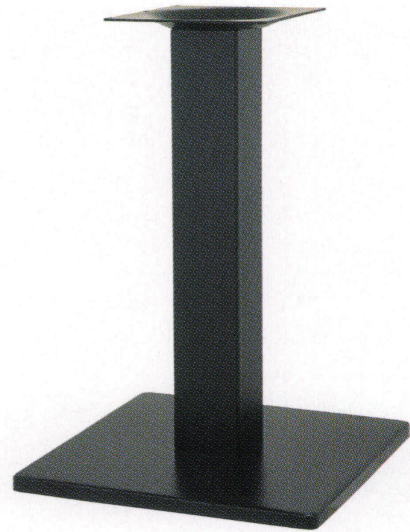

# ST-K<sup>type</sup>

スチールベース  
テーブル脚

99

(ベースサイズ)

14

44

品名	ベースサイズ		ポール	受座	適合天板サイズ		14	44/88	99
	A	B			□	○			
ST-K	570	570	100角	U-TF300	850角	900φ	¥29,300	¥24,300	¥25,800
	500	500			800角	850φ	¥25,900	¥22,300	¥23,300
	450	450	75角	U-TF240	750角	800φ	¥25,000	¥21,400	¥22,400
			100角		700角	750φ	¥22,500	¥20,300	¥21,300
	370	370	75角		¥21,600	¥19,400	¥20,400		
			550角		600φ	¥18,900	¥16,400	¥17,400	

アジャスター付

ボルト固定式

■記載価格の高さは700mm迄です。