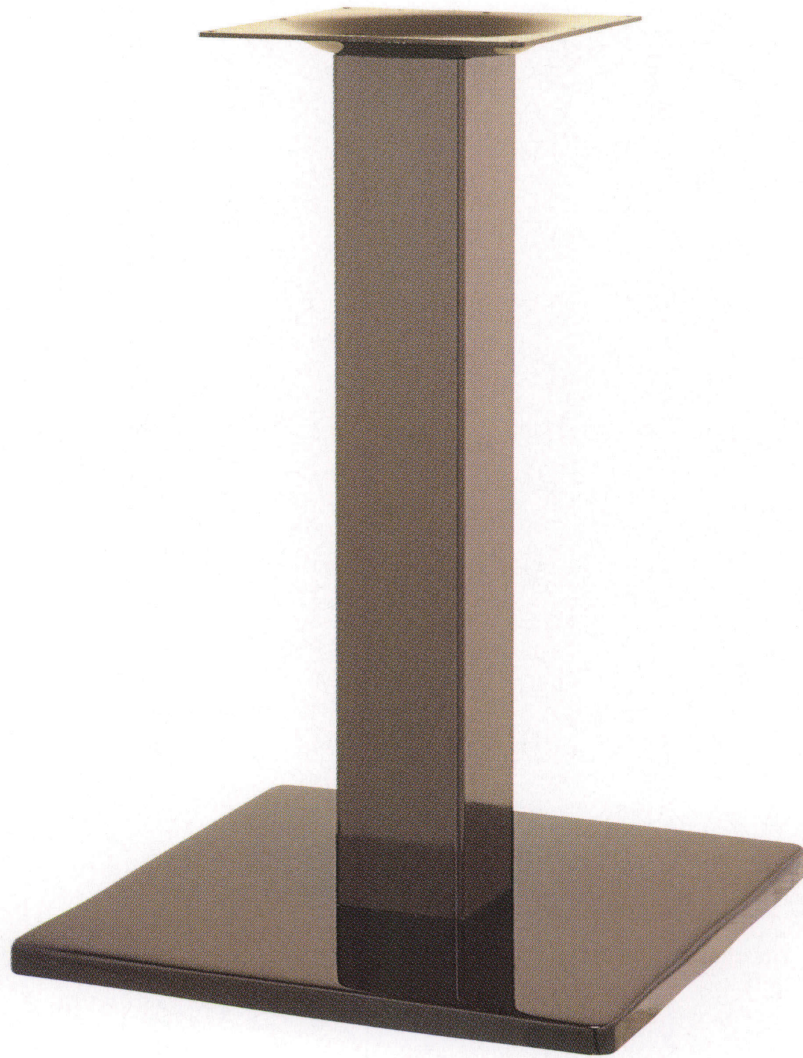

# ST-K<sup>type</sup>

スチールベース  
テーブル脚

99

(ベースサイズ)

14

44

品名	ベースサイズ		ポール	受座	適合天板サイズ		14	44/88	99
	A	B			□	○			
ST-K	570	570	100角	U-TF300	850角	900φ	¥29,300	¥24,300	¥25,800
	500	500			800角	850φ	¥25,900	¥22,300	¥23,300
	450	450	75角	U-TF240	750角	800φ	¥25,000	¥21,400	¥22,400
			100角		700角	750φ	¥22,500	¥20,300	¥21,300
	370	370	75角		¥21,600	¥19,400	¥20,400		
			550角		600φ	¥18,900	¥16,400	¥17,400	

アジャスター付

ボルト固定式

■記載価格の高さは700mm迄です。