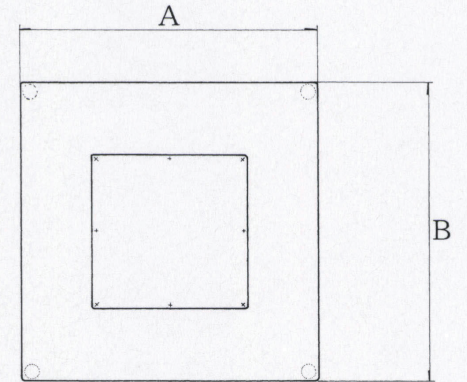

# ST-Ltype

スチールベース  
テーブル脚

44

(ベースサイズ)

99

品名	ベースサイズ		ポール	受座	適合天板サイズ		44/88	99
	A	B			□	○		
ST-L	650	650	290φ	U-TF350	1000角	1100φ	¥49,100	¥51,100
			230φ				¥47,300	¥49,300
			165φ	U-TF300			¥43,200	¥45,200
			139φ				¥40,900	¥42,900
	570	570	165φ	900角	900φ	¥33,300	¥34,800	
			139φ			¥31,100	¥32,600	

 アジャスター付
  ボルト固定式
 ■記載価格の高さは700mm迄です。