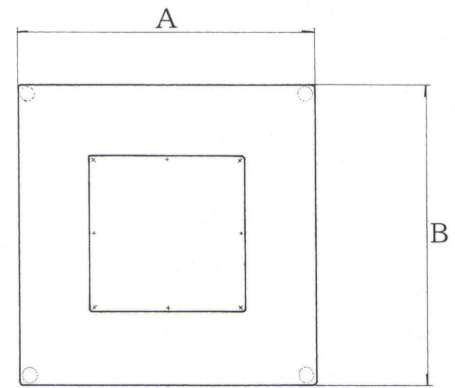

# ST-Ltype

スチールベース  
テーブル脚

11

(ベースサイズ)

14

品名	ベースサイズ		ポール	受座	適合天板サイズ		11	14
	A	B			□	○		
ST-L	650	650	290φ	U-TF350	1000角	1100φ	¥72,000	¥57,600
			230φ				¥65,700	¥55,800
			165φ	U-TF300			¥56,700	¥51,800
			139φ				¥52,200	¥49,500
	570	570	165φ	900角	900φ	¥43,200	¥38,300	
			139φ			¥38,700	¥36,000	

アジャスター付

ボルト固定式

■記載価格の高さは700mm迄です。