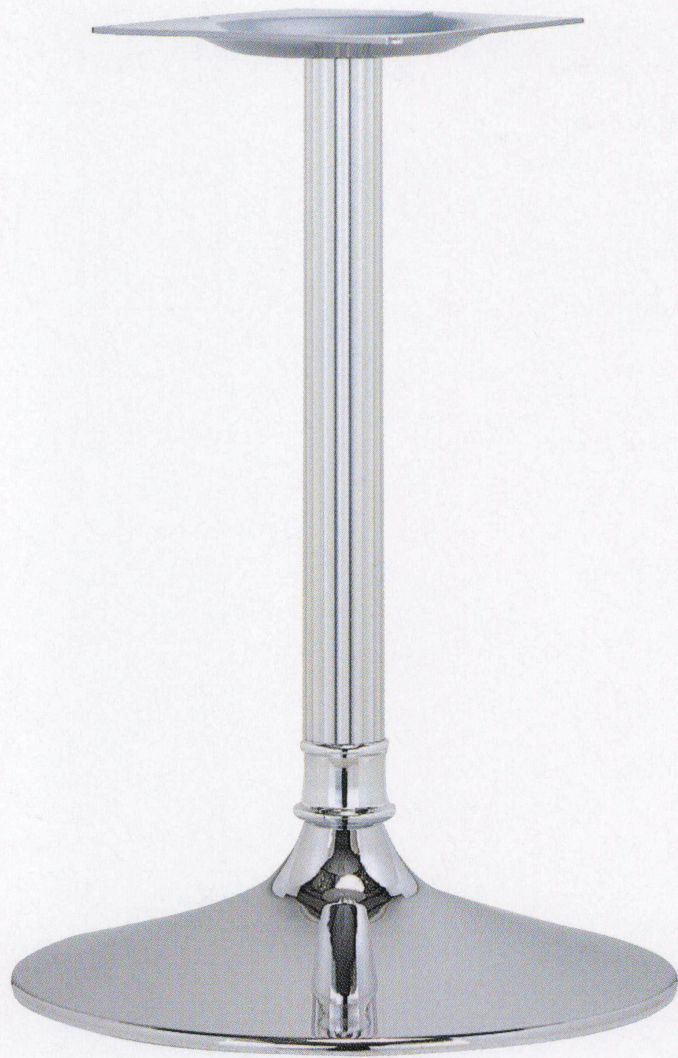

RS-AF^{type}

スチールベース
テーブル脚

11

22

品名	ベースサイズ	ポール	受座	適合天板サイズ		11	22
				□	○		
RS-AF	430φ	49φ (アルミ)	U-TP240	550角	600φ	¥14,700	¥15,700
	390φ			450角	500φ	¥13,400	¥14,500
	360φ			400角	450φ	¥12,900	¥13,800

ナット固定式
 記載価格の高さは700mm迄です。
 アジャスターなしです。