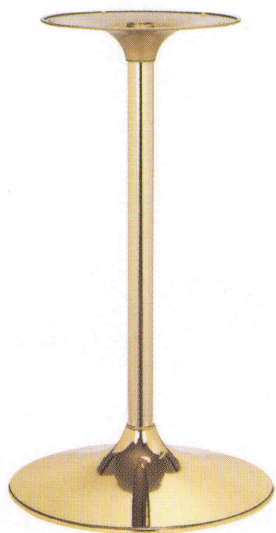

14

(ベースサイズ)

11

22

44

99

品名	ベースサイズ	ポール	受座	適合天板サイズ		11	14	22	44/88	99
				□	○					
RS	430φ	38φ▼	SR-280	550角	600φ	¥12,000	¥10,600	¥13,600	¥8,600	¥9,600
	390φ			450角	500φ	¥10,800	¥9,400	¥12,400	¥7,800	¥8,800
	360φ			400角	450φ	¥10,400	¥9,000	¥11,800	¥7,600	¥8,600

 テーパー式 ■記載価格の高さは700mm迄です。
 アジャスターなしです。