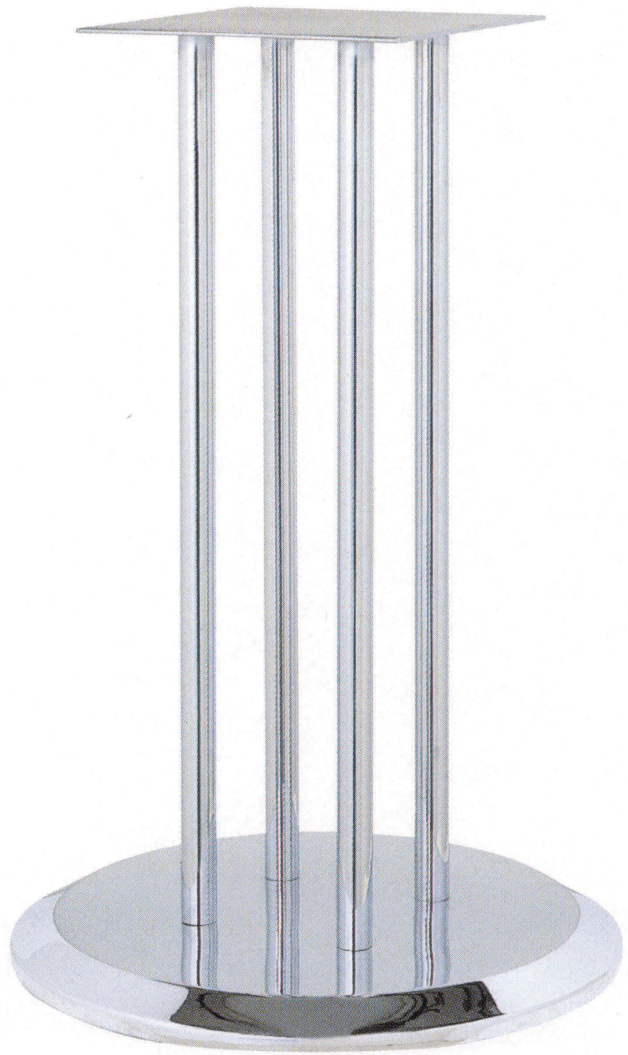

RS-6D-F type

スチールベース
テーブル脚

11

14

41

44

品名	ベースサイズ	ポール	受座	適合天板サイズ		11	14	41	44	88
				□	○					
RS-6D-F	600φ	25φ×4本 150P	U-TF300	800角	900φ	¥39,500	¥36,000	¥34,400	¥30,600	¥32,100
	500φ			700角	750φ	¥31,000	¥27,000	¥28,500	¥24,300	¥25,300
	450φ	25φ×4本 125P	U-TF240	600角	650φ	¥25,900	¥21,600	¥24,200	¥19,800	¥20,800
	400φ			500角	600φ	¥25,100	¥20,700	¥23,400	¥18,900	¥19,900

アジャスター付

ボルト固定式

■記載価格の高さは700mm迄です。