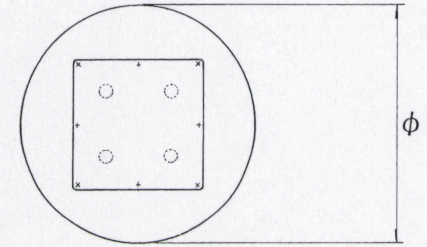

RS-D-F type

スチールベース
テーブル脚

44

(ベースサイズ)

11

14

22

品名	ベースサイズ	ポール	受座	適合天板サイズ		11	14	22	44	88
				□	○					
RS-D-F	550φ	25φ×4本 150P	U-TF300	750角	800φ	¥31,900	¥27,900	¥35,300	¥25,200	¥26,200
	450φ	25φ×4本 125P	U-TF240	600角	650φ	¥27,200	¥23,000	¥29,800	¥20,300	¥21,300
	400φ			500角	600φ	¥25,900	¥21,600	¥28,500	¥19,400	¥20,400

アジャスター付

ボルト固定式

■記載価格の高さは700mm迄です。