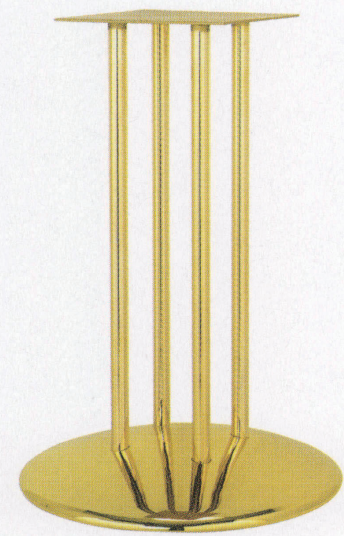

RS-D-F type

スチールベース
テーブル脚

44

(ベースサイズ)

11

14

22

品名	ベースサイズ	ポール	受座	適合天板サイズ		11	14	22	44	88
				□	○					
RS-D-F	550φ	25φ×4本 150P	U-TF300	750角	800φ	¥31,900	¥27,900	¥35,300	¥25,200	¥26,200
	450φ	25φ×4本 125P	U-TF240	600角	650φ	¥27,200	¥23,000	¥29,800	¥20,300	¥21,300
	400φ			500角	600φ	¥25,900	¥21,600	¥28,500	¥19,400	¥20,400

アジャスター付

ボルト固定式

■記載価格の高さは700mm迄です。