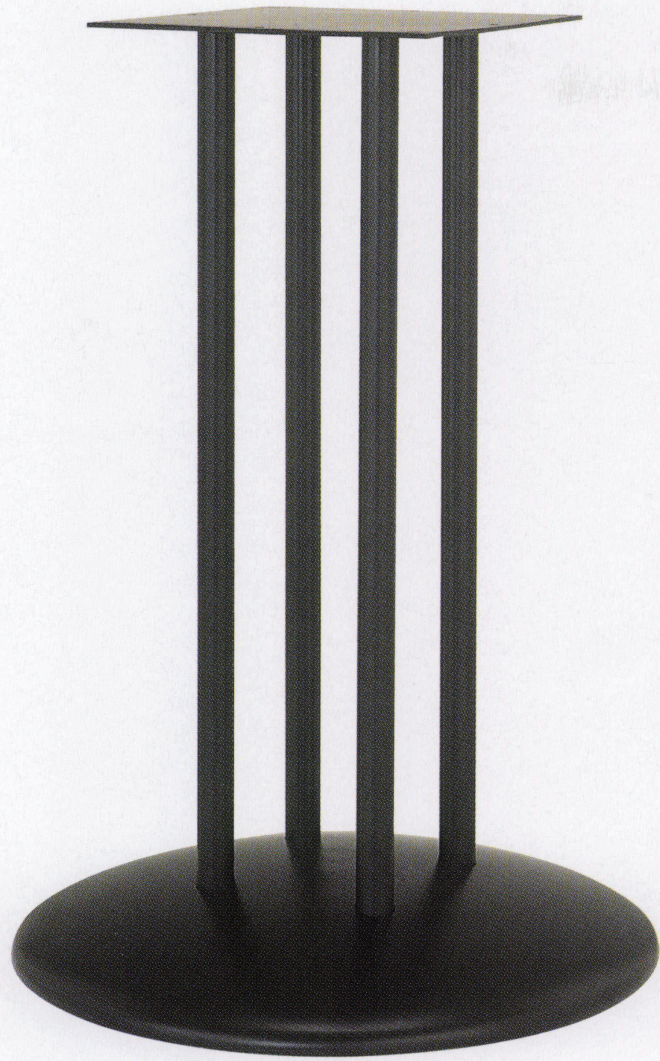

RS-D-F type

スチールベース
テーブル脚

44

(ベースサイズ)

11

14

22

品名	ベースサイズ	ポール	受座	適合天板サイズ		11	14	22	44	88
				□	○					
RS-D-F	550φ	25φ×4本 150P	U-TF300	750角	800φ	¥31,900	¥27,900	¥35,300	¥25,200	¥26,200
	450φ	25φ×4本 125P	U-TF240	600角	650φ	¥27,200	¥23,000	¥29,800	¥20,300	¥21,300
	400φ			500角	600φ	¥25,900	¥21,600	¥28,500	¥19,400	¥20,400

アジャスター付

ボルト固定式

■記載価格の高さは700mm迄です。