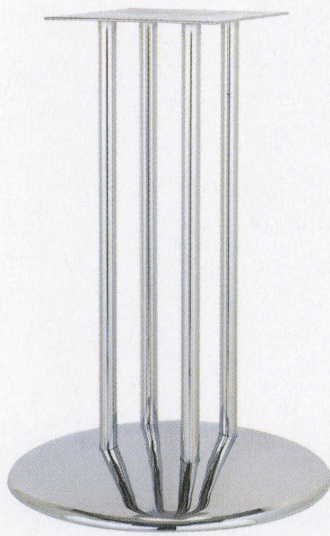

RS-D-F type

スチールベース
テーブル脚

44

(ベースサイズ)

11

14

22

品名	ベースサイズ	ポール	受座	適合天板サイズ		11	14	22	44	88
				□	○					
RS-D-F	550φ	25φ×4本 150P	U-TF300	750角	800φ	¥31,900	¥27,900	¥35,300	¥25,200	¥26,200
	450φ	25φ×4本 125P	U-TF240	600角	650φ	¥27,200	¥23,000	¥29,800	¥20,300	¥21,300
	400φ			500角	600φ	¥25,900	¥21,600	¥28,500	¥19,400	¥20,400

アジャスター付

ボルト固定式

■記載価格の高さは700mm迄です。