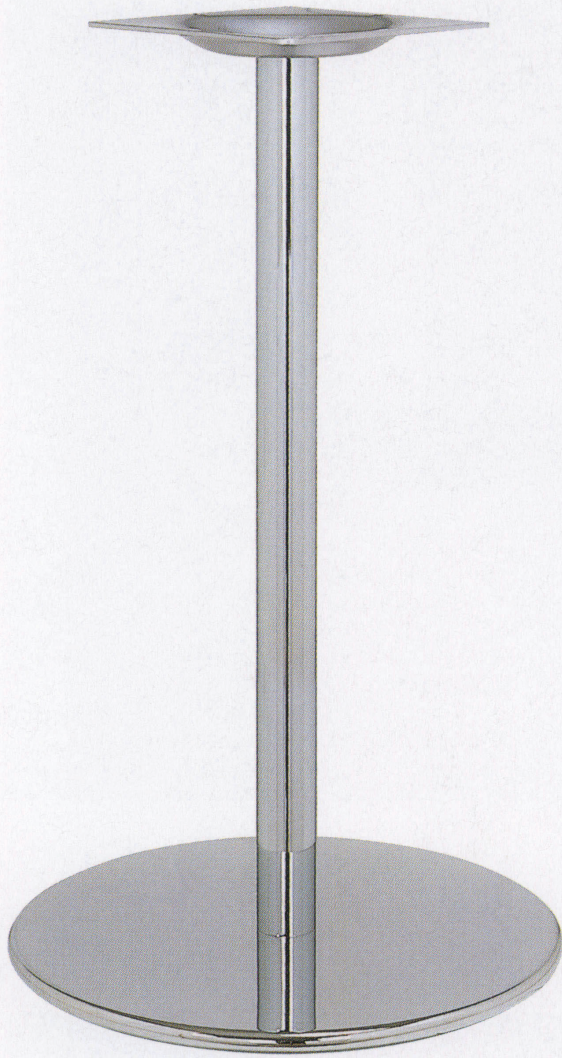

RSQ-N-R^{type}

スチールベース
テーブル脚

11

(ベースサイズ)

14

44

88

品名	ベースサイズ	ポール	受座	適合天板サイズ		11	14	44	88
				□	○				
RSQ-N-R	450φ×H20	50φ	U-TP240	500角	600φ	¥25,500	¥23,600	¥21,500	¥21,500
	400φ×H20			450角	500φ	¥21,300	¥19,400	¥17,700	¥17,700

樹脂巻き
(軟質PVC)

ボルト固定式

■記載価格の高さは700mm迄です。
■ベース色は、クローム、黒、シルバー塗装のみです。