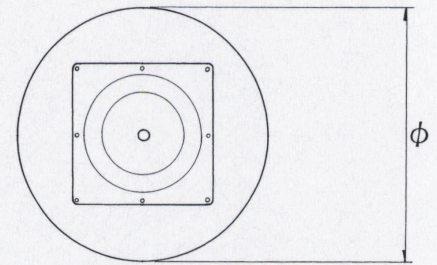

RSQ-N-R^{type}

スチールベース
テーブル脚

11

(ベースサイズ)

14

44

88

品名	ベースサイズ	ポール	受座	適合天板サイズ		11	14	44	88
				□	○				
RSQ-N-R	450φ×H20	50φ	U-TP240	500角	600φ	¥25,500	¥23,600	¥21,500	¥21,500
	400φ×H20			450角	500φ	¥21,300	¥19,400	¥17,700	¥17,700

樹脂巻き
(軟質PVC)

ボルト固定式

■記載価格の高さは700mm迄です。
■ベース色は、クローム、黒、シルバー塗装のみです。