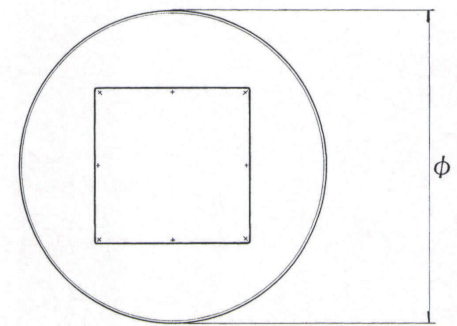

RSQ-L type

スチールベース
テーブル脚

14

(ベースサイズ)

11

22

品名	ベースサイズ	ポール	受座	適合天板サイズ		11	14	22
				□	○			
RSQ-L	600φ	290φ	U-TF350	800角	900φ	¥62,100	¥47,700	¥66,200
		230φ	U-TF300			¥54,500	¥44,600	¥58,100
		165φ				¥44,200	¥39,600	¥47,200
		139φ				¥39,900	¥37,400	¥43,000
	500φ	165φ	U-TF240	750角	800φ	¥35,500	¥30,700	¥38,100
		139φ				¥31,100	¥28,500	¥33,700

 アジャスター付
  ボルト固定式
 ■記載価格の高さは700mm迄です。