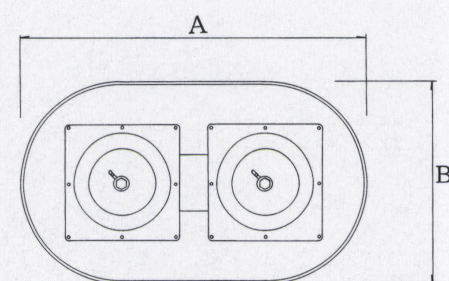

DR-F-W type

アルミ鋳物
テーブル脚

88

(ベースサイズ)

44

品名	ベースサイズ			ポール	受座	適合天板サイズ		
	A	B	ポール芯々			□	44	88
DR-F-W	850	500	350	101φ×2	U-TP240×2	1300×750	¥41,900	¥41,900
				76φ×2		1200×700	¥35,100	¥35,100
	725	420	300	60φ×2	U-TP200×2	1100×650	¥29,900	¥29,900
						1000×600	¥28,600	¥28,600

 アジャスター付
  ボルト固定式
  記載価格の高さは700mm迄です。