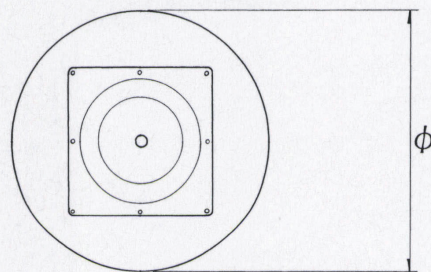

14AM (ベースアルマイト)

(ベースサイズ)

※プラパート付は上代に1000円  
プラスとなります  
400φ、450φ、500φのみの対応  
となります

18AM  
(ベースアルマイト)

品名	ベースサイズ	ポール	受座	適合天板サイズ		14AM	18AM
				□	○		
R	600φ	76φ	U-TP300	800角	900φ	¥26,800	¥26,800
	500φ	42φ	U-TP240	700角	700φ	¥17,200	¥17,200
	450φ			550角	600φ	¥13,600	¥13,600
	400φ			500角	500φ	¥12,400	¥12,400
	360φ			450角	450φ	¥11,600	¥11,600

ボルト固定式 42φはナット固定式 ■記載価格の高さは700mm迄です。