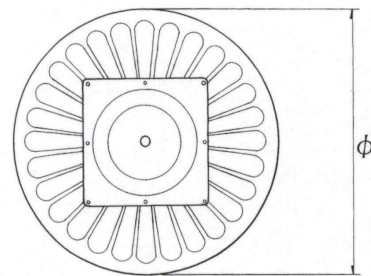

R-FC type

アルミ鋳物
テーブル脚

99

(ベースサイズ)

88

44

品名	ベースサイズ	ポール	受座	適合天板サイズ		44	88	99
				□	○			
R-FC	515φ	60φ	U-TP240	700角	750φ	¥20,300	¥20,300	¥20,300
	415φ	42φ		500角	600φ	¥14,900	¥14,900	¥14,900

アジャスター付

ボルト固定式

■記載価格の高さは700mm迄です。