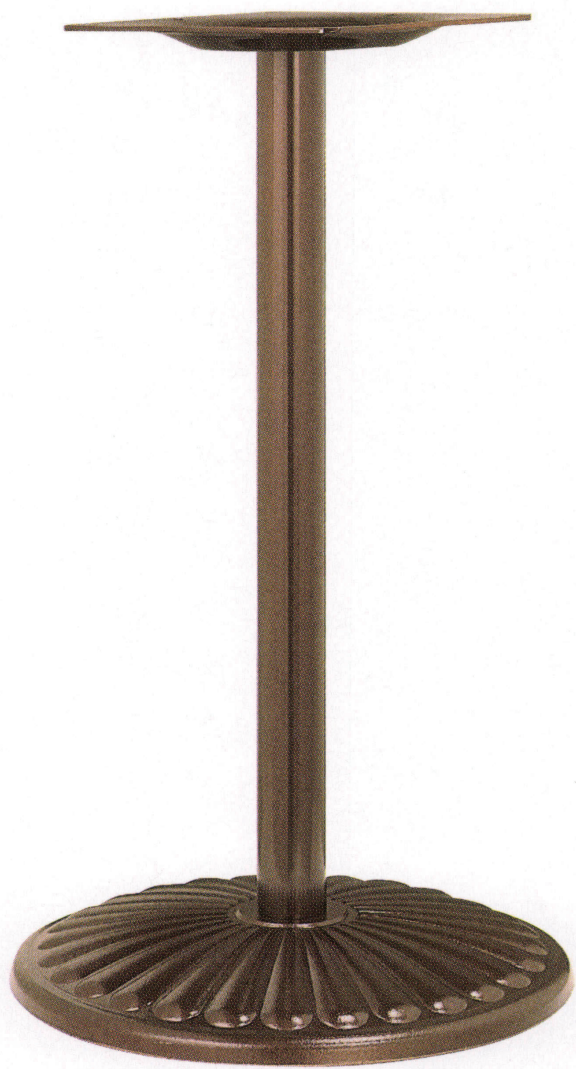

R-FC type

アルミ鋳物
テーブル脚

99

(ベースサイズ)

88

44

品名	ベースサイズ	ポール	受座	適合天板サイズ		44	88	99
				□	○			
R-FC	515φ	60φ	U-TP240	700角	750φ	¥20,300	¥20,300	¥20,300
	415φ	42φ		500角	600φ	¥14,900	¥14,900	¥14,900

アジャスター付

ボルト固定式

■記載価格の高さは700mm迄です。