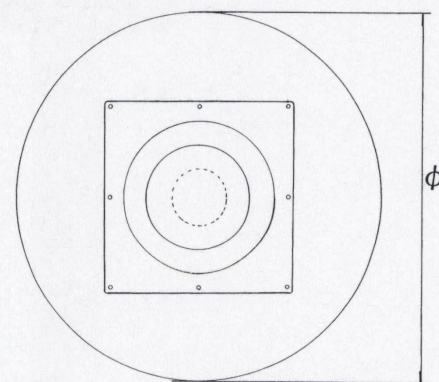

R-Ntype

アルミ鋳物
テーブル脚

88

(ベースサイズ)

44

品名	ベースサイズ	ポール	受座	適合天板サイズ		44	88
				□	○		
R-N	680φ	101φ	U-TP300	900角	1000φ	¥29,700	¥29,700
	500φ	50φ	U-TP240	600角	700φ	¥18,200	¥18,200
	400φ	42φ		500角	500φ	¥13,700	¥13,700

 アジャスター付
  ボルト固定式
  ■記載価格の高さは700mm迄です。
  ■500φ、400φはアジャスター付きとなっています。
  ■680φはプラパート付きとなっています。