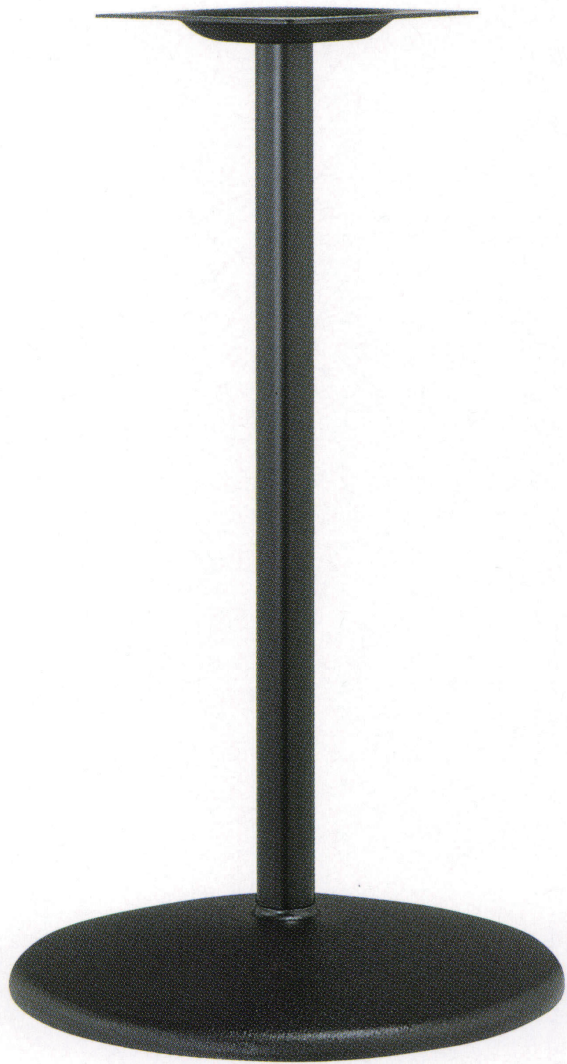

R-DC_{type}

アルミ鋳物
テーブル脚

44

(ベースサイズ)

88

品名	ベースサイズ	ポール	受座	適合天板サイズ		44	88
				□	○		
R-DC	500φ	50φ	U-TP240	650角	700φ	¥18,500	¥18,500
	450φ	42φ		550角	600φ	¥15,800	¥15,800
	400φ			500角	500φ	¥14,400	¥14,400

アジャスター付

ボルト固定式

■記載価格の高さは700mm迄です。