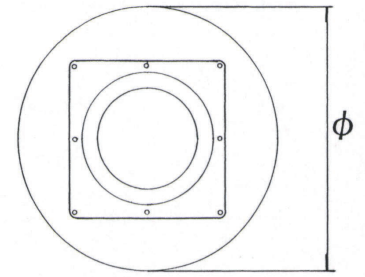

R-DC_{type}

アルミ鋳物
テーブル脚

44

(ベースサイズ)

88

品名	ベースサイズ	ポール	受座	適合天板サイズ		44	88
				□	○		
R-DC	500φ	50φ	U-TP240	650角	700φ	¥18,500	¥18,500
	450φ	42φ		550角	600φ	¥15,800	¥15,800
	400φ			500角	500φ	¥14,400	¥14,400

アジャスター付

ボルト固定式

■記載価格の高さは700mm迄です。