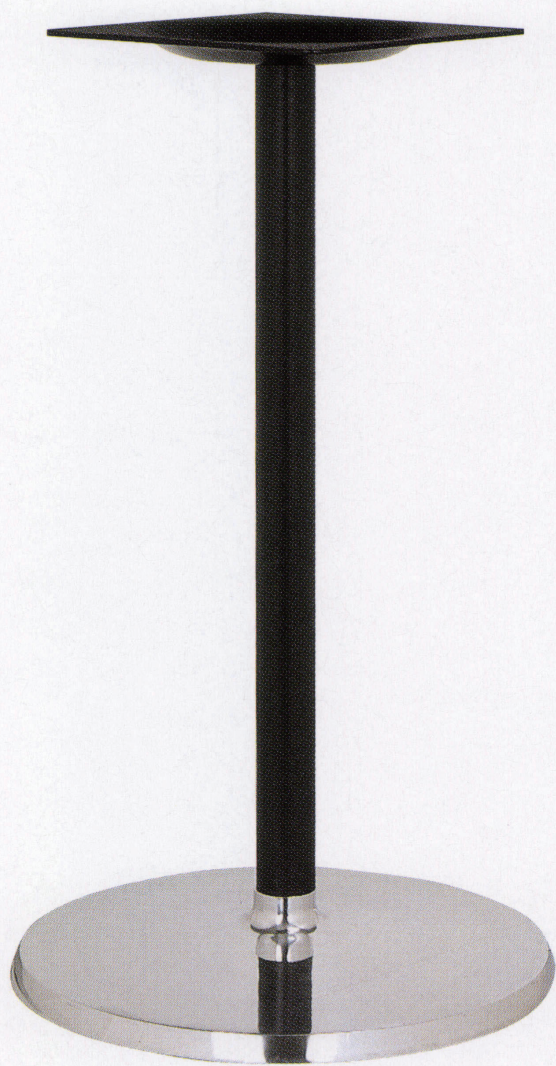

# RA-5D type

アルミ鋳物  
テーブル脚

14 (ベース鏡面)

(ベースサイズ)

11  
(ベース鏡面)

14AM  
(ベースアルマイト)

44

品名	ベースサイズ	ポール	受座	適合天板サイズ		11	14AM	14	44/88
				□	○				
RA-5D	500φ	50φ	U-TP240	600角	700φ	¥21,200	¥19,600	¥19,100	¥19,100
	400φ	42φ		500角	550φ	¥15,300	¥14,400	¥13,900	¥13,900

プラパート付

ボルト固定式

■記載価格の高さは700mm迄です。