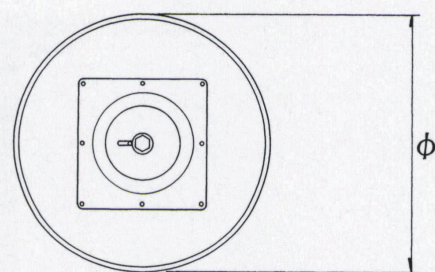

# RA-5D type

アルミ鋳物  
テーブル脚

14 (ベース鏡面)

(ベースサイズ)

11  
(ベース鏡面)

14AM  
(ベースアルマイト)

44

品名	ベースサイズ	ポール	受座	適合天板サイズ		11	14AM	14	44/88
				□	○				
RA-5D	500φ	50φ	U-TP240	600角	700φ	¥21,200	¥19,600	¥19,100	¥19,100
	400φ	42φ		500角	550φ	¥15,300	¥14,400	¥13,900	¥13,900

プラパート付

ボルト固定式

■記載価格の高さは700mm迄です。