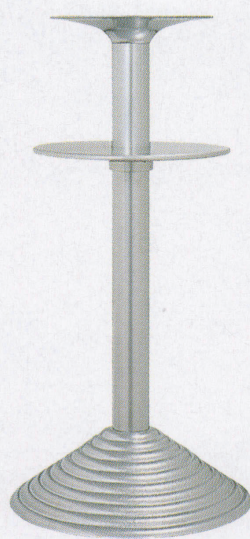

R-MT type

アルミ鋳物
ハイテーブル脚 (棚板付)

444-TN (棚板付)

888-TN (棚板付)

999-TN (棚板付)

品名	ベースサイズ	ポール	受座	棚	444-TN	888-TN	999-TN
R-MT	500φ	76φ	SR-320	390φ	¥29,700	¥29,700	¥30,700

アジャスター付

ボルト固定式

■記載価格の高さは1000mm迄です。