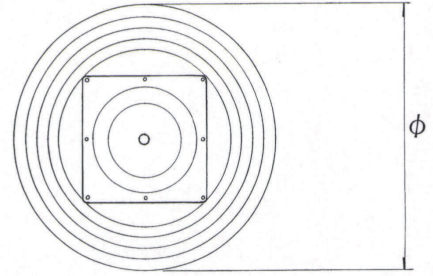

# R-MT type

アルミ鋳物  
テーブル脚

88

(ベースサイズ)

44

99

品名	ベースサイズ	ポール	受座	適合天板サイズ		44	88	99
				□	○			
R-MT	500φ	76φ	U-TP240	700角	750φ	¥20,900	¥20,900	¥21,900
	450φ			600角	650φ	¥18,200	¥18,200	¥19,200
	400φ			500角	600φ	¥16,900	¥16,900	¥17,900

アジャスター付

ボルト固定式

■記載価格の高さは700mm迄です。