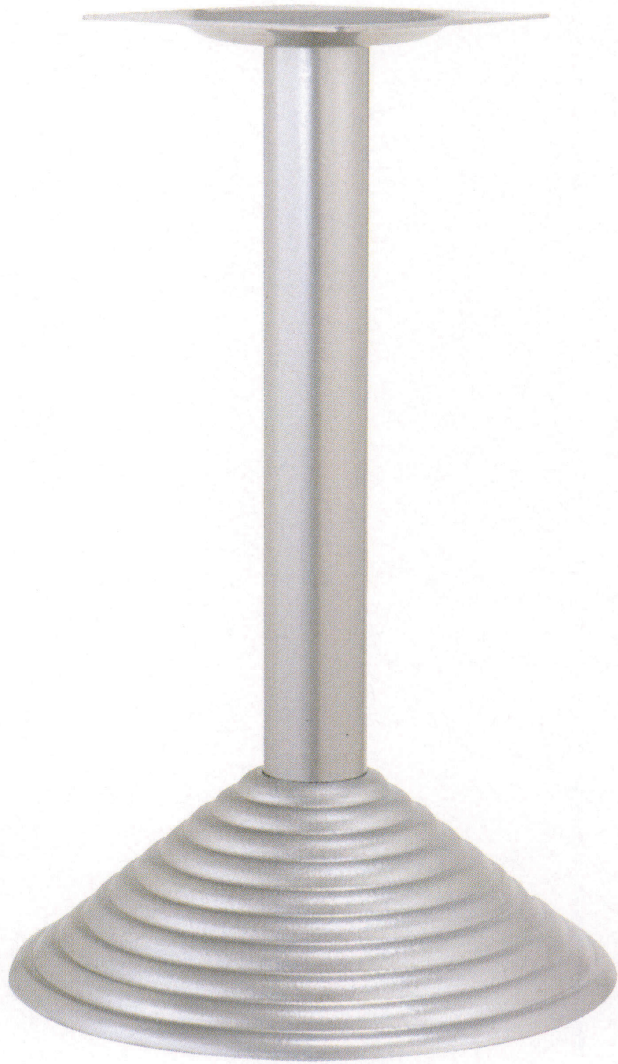

# R-MT type

アルミ鋳物  
テーブル脚

88

(ベースサイズ)

44

99

品名	ベースサイズ	ポール	受座	適合天板サイズ		44	88	99
				□	○			
R-MT	500φ	76φ	U-TP240	700角	750φ	¥20,900	¥20,900	¥21,900
	450φ			600角	650φ	¥18,200	¥18,200	¥19,200
	400φ			500角	600φ	¥16,900	¥16,900	¥17,900

アジャスター付

ボルト固定式

■記載価格の高さは700mm迄です。