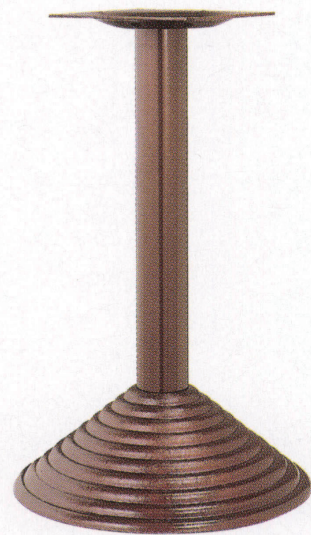

# R-MT type

アルミ鋳物  
テーブル脚

88

(ベースサイズ)

44

99

品名	ベースサイズ	ポール	受座	適合天板サイズ		44	88	99
				□	○			
R-MT	500φ	76φ	U-TP240	700角	750φ	¥20,900	¥20,900	¥21,900
	450φ			600角	650φ	¥18,200	¥18,200	¥19,200
	400φ			500角	600φ	¥16,900	¥16,900	¥17,900

アジャスター付

ボルト固定式

■記載価格の高さは700mm迄です。