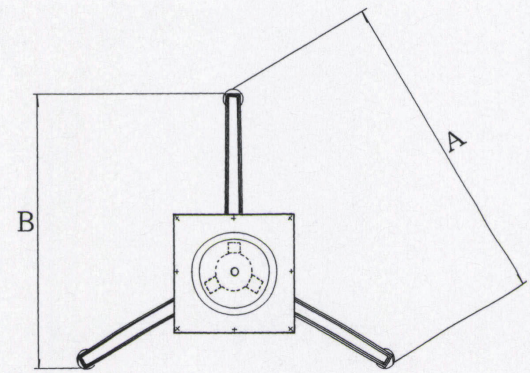

SD-3D-T type

アルミダイキャスト
テーブル脚

14 (ベース鏡面)

(ベースサイズ)

18
(ベース鏡面)

44

88

品名	ベースサイズ		ポール	受座	適合天板サイズ	14	18	44	88
	A	B			○				
SD-3D-T-410	704	616	25角×3	U-TP240	850φ	¥22,100	¥22,100	¥21,200	¥21,200
SD-3D-T-310	533	468			650φ	¥21,200	¥21,200	¥20,300	¥20,300

 アジャスター付
  ボルト固定式
 ■記載価格の高さは700mm迄です。