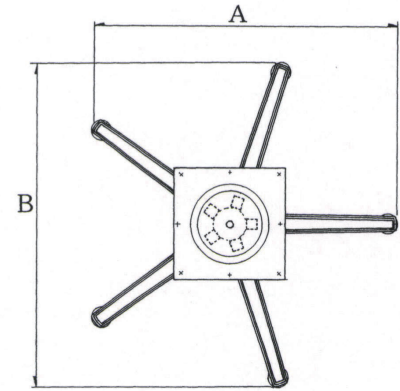

SD-3D-F^{type}

アルミダイキャスト
テーブル脚

14 (ベース鏡面)

(ベースサイズ)

18
(ベース鏡面)

44

88

品名	ベースサイズ		ポール	受座	適合天板サイズ		14	18	44	88
	A	B			□	○				
SD-3D-F-410	745	780	25角×5	U-TP300	900角	1000φ	¥32,900	¥32,900	¥31,900	¥31,900
SD-3D-F-310	565	590			750角	800φ	¥31,100	¥31,100	¥30,200	¥30,200

アジャスター付

ボルト固定式

■記載価格の高さは700mm迄です。