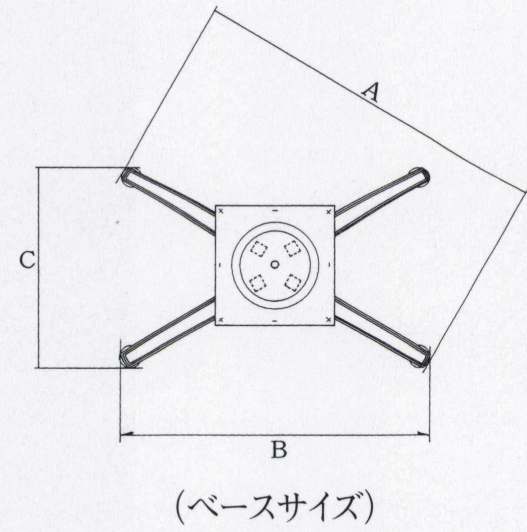

SD-3D-X_{type}

アルミダイキャスト
テーブル脚

14 (ベース鏡面)

18
(ベース鏡面)

44

88

品名	ベースサイズ			ポール	受座	適合天板サイズ				
	A	B	C			□	14	18	44	88
SD-3D-X-820	816	702	450	25角×4	U-TP300	900×600	¥27,500	¥27,500	¥26,600	¥26,600
SD-3D-X-620	620	530	355			700×500	¥26,100	¥26,100	¥25,200	¥25,200

 アジャスター付
  ボルト固定式
 ■記載価格の高さは700mm迄です。