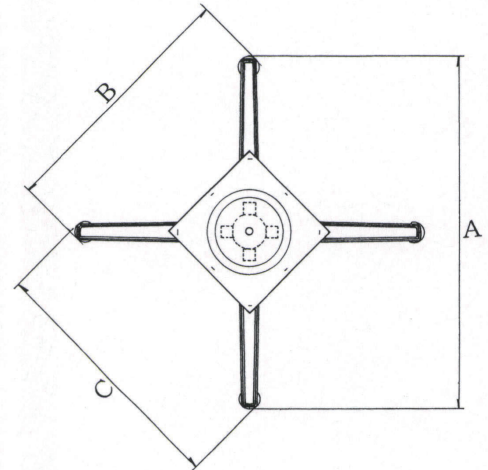

SD-3D-C_{type}

アルミダイキャスト
テーブル脚

14 (ベース鏡面)

(ベースサイズ)

44

18
(ベース鏡面)

88

品名	ベースサイズ			ポール	受座	適合天板サイズ		14	18	44	88
	A	B	C			□	○				
SD-3D-C-810	810	585	585	25角×4	U-TP300	800角	900φ	¥27,500	¥27,500	¥26,600	¥26,600
SD-3D-C-610	610	443	443			600角	750φ	¥26,100	¥26,100	¥25,200	¥25,200

 アジャスター付
  ボルト固定式
 ■記載価格の高さは700mm迄です。