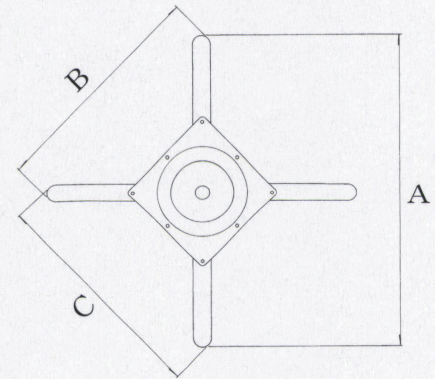

# DC-CKtype

アルミ鋳物  
テーブル脚

14AM (ベースアルマイト)

(ベースサイズ)

ポール76φタイプ

18  
(ベース鏡面)

44

11  
(ベース鏡面)

品名	ベースサイズ			ポール	受座	適合天板サイズ		11	14AM	14/18	44/88
	A	B	C			□	○				
DC-CK-880	890	640	640	76φ	U-TP300	850角	1000φ	¥29,500	¥29,500	¥27,700	¥25,900
				60φ		800角	950φ	¥28,800	¥28,800	¥27,000	¥25,200
DC-CK-690	700	505	505	76φ	U-TP240	700角	800φ	¥26,300	¥26,600	¥24,500	¥22,700
				60φ		650角	800φ	¥25,700	¥25,900	¥23,900	¥22,100
DC-CK-550	555	405	405	42φ		600角	650φ	¥15,800	¥14,900	¥14,400	¥13,900