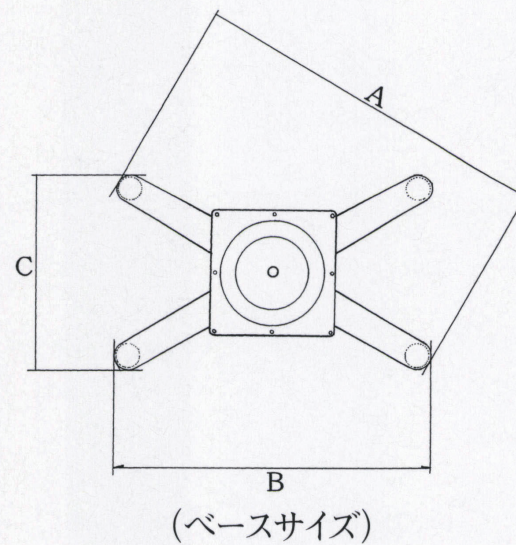

BT-Xtype

アルミ鋳物
テーブル脚

88

44

99

| 品名 | ベースサイズ | | | ポール | 受座 | 適合天板サイズ | | | |
|----------|--------|-----|-----|-----|---------|----------|---------|---------|---------|
| | A | B | C | | | □ | 44 | 88 | 99 |
| BT-X-900 | 902 | 750 | 544 | 76φ | U-TP300 | 1000×700 | ¥20,900 | ¥20,900 | ¥21,900 |
| BT-X-700 | 702 | 586 | 428 | | U-TP240 | 900×600 | ¥17,800 | ¥17,800 | ¥18,800 |

アジャスター付

ボルト固定式

■記載価格の高さは700mm迄です。