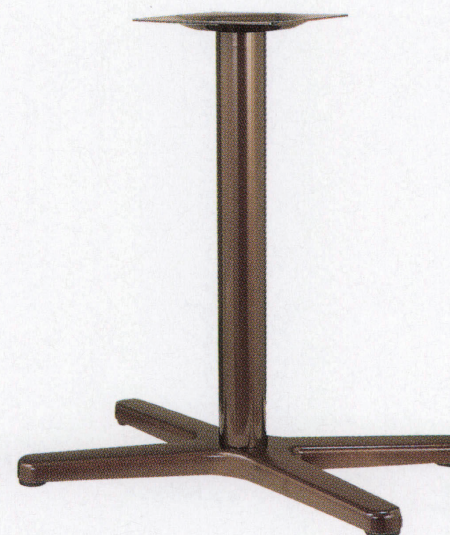

BT-Xtype

アルミ鋳物
テーブル脚

88

44

99

| 品名 | ベースサイズ | | | ポール | 受座 | 適合天板サイズ | | | |
|----------|--------|-----|-----|-----|---------|----------|---------|---------|---------|
| | A | B | C | | | □ | 44 | 88 | 99 |
| BT-X-900 | 902 | 750 | 544 | 76φ | U-TP300 | 1000×700 | ¥20,900 | ¥20,900 | ¥21,900 |
| BT-X-700 | 702 | 586 | 428 | | U-TP240 | 900×600 | ¥17,800 | ¥17,800 | ¥18,800 |

アジャスター付

ボルト固定式

■記載価格の高さは700mm迄です。