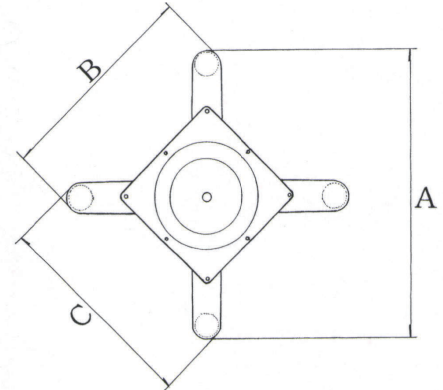

BT-Ctype

アルミ鋳物
テーブル脚

(ベースサイズ)

44

88

99

品名	ベースサイズ			ポール	受座	適合天板サイズ		44	88	99
	A	B	C			□	○			
BT-C-850	852	620	620	76φ	U-TP300	850角	1000φ	¥20,500	¥20,500	¥21,500
BT-C-750	752	550	550			750角	850φ	¥19,600	¥19,600	¥20,600
BT-C-650	652	477	477		U-TP240	650角	750φ	¥16,400	¥16,400	¥17,400
BT-C-550	551	406	406			600角	650φ	¥15,500	¥15,500	¥16,500

アジャスター付

ボルト固定式

■記載価格の高さは700mm迄です。