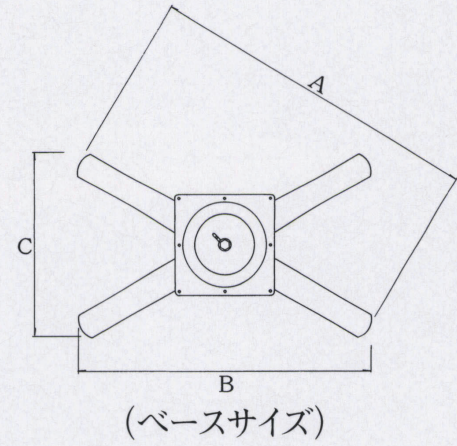

BT-XF type

アルミ鋳物
テーブル脚

11 (ベース鏡面)

14AM
(ベースアルマイト)

14
(ベース鏡面)

44

88

品名	ベースサイズ			ポール	受座	適合天板サイズ					
	A	B	C			□	11	11C	14AM	14	44/88
BT-XF-800	800	702	440	76φ	U-TP300	900×600	¥23,600	¥25,000	¥22,700	¥21,800	¥19,900

 アジャスター付
  ボルト固定式
 ■記載価格の高さは700mm迄です。