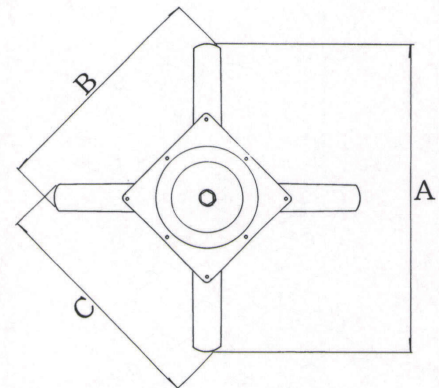

BT-CF type

アルミ鋳物
テーブル脚

11 (ベース鏡面)

(ベースサイズ)

14AM
(ベースアルマイト)

44

品名	ベースサイズ			ポール	受座	適合天板サイズ		11	11C	14AM	14	44/88
	A	B	C			□	○					
BT-CF-700	700	520	520	76φ	U-TP240	700角	850φ	¥19,900	¥21,600	¥19,100	¥18,200	¥16,900
				60φ		650角	800φ	¥19,400	¥20,900	¥18,500	¥17,600	¥16,200
BT-CF-600	600	450	450	60φ		600角	750φ	¥17,600	¥19,400	¥16,400	¥15,800	¥15,100

アジャスター付

ボルト固定式

■記載価格の高さは700mm迄です。